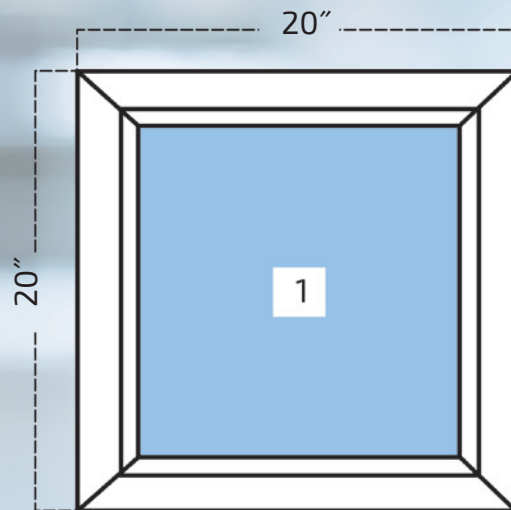

# Profile system Kömmerling 70ST plus

blind white window

frame

sash

mullion

Fittings: **Winkhaus activPilot**  
Insulating glass: **4-16-4i (0,94")**

height.width	20"	24"	28"	32"	36"	40"	44"	48"	52"	56"	60"	63"	67"	71"	75"	79"
20"	135	139	144	148	152	157	161	165	170	174	179	183	187	192	196	200
24"	139	144	149	154	158	163	168	173	178	182	187	192	197	202	206	211
28"	144	149	154	159	165	170	175	180	186	191	196	201	206	212	217	222
32"	148	154	159	165	171	176	182	188	193	199	205	210	216	222	227	233
36"	152	158	165	171	177	183	189	195	201	207	213	219	226	232	238	244
40"	157	163	170	176	183	189	196	202	209	216	222	229	235	242	248	255
44"	161	168	175	182	189	196	203	210	217	224	231	238	245	252	259	266
48"	165	173	180	188	195	202	210	217	225	232	239	247	254	262	269	276
52"	170	178	185	193	201	209	217	225	232	240	248	256	264	272	279	287
56"	174	182	191	199	207	215	224	232	240	249	257	265	273	282	290	298
60"	179	187	196	205	213	222	231	239	248	257	265	274	283	—	—	—
63"	183	192	201	210	219	229	238	247	256	265	274	283	292	—	—	—
67"	187	197	206	216	225	235	245	254	264	273	283	292	—	—	—	—
71"	192	202	212	222	232	242	252	262	272	282	292	—	—	—	—	—
75"	196	206	217	227	238	248	259	269	279	290	—	—	—	—	—	—
79"	200	211	222	233	244	255	265	276	287	298	—	—	—	—	—	—