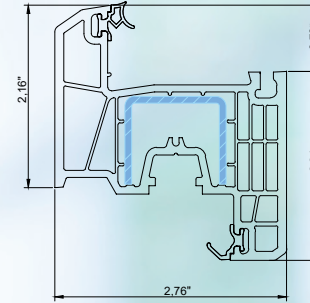

Profile system Kömmerling 70ST plus

*blind window,
laminated in mass of golden oak*

sash

Fittings: **Winkhaus activPilot**
Insulating glass: **4-16-4i (0,94")**

height.width	20"	24"	28"	32"	36"	40"	44"	48"	52"	56"	60"	63"	67"	71"	75"	79"
20"	150	155	161	167	173	179	185	190	196	202	208	214	220	226	231	237
24"	155	162	168	174	181	187	193	199	206	212	218	224	231	237	243	250
28"	161	168	175	181	188	195	202	208	215	222	228	235	242	249	255	262
32"	167	174	181	189	196	203	210	217	224	231	239	246	253	260	267	274
36"	173	180	188	196	203	211	218	226	234	241	249	256	264	271	279	287
40"	179	187	195	203	211	219	227	235	243	251	259	267	275	283	291	299
44"	185	193	202	210	218	227	235	244	252	261	269	278	286	294	303	311
48"	190	199	208	217	226	235	244	253	262	270	279	288	297	306	315	324
52"	196	206	215	224	234	243	252	262	271	280	289	299	308	317	327	336
56"	202	212	222	231	241	251	261	270	280	290	300	309	319	329	339	348
60"	208	218	228	239	249	259	269	279	289	300	310	320	330	—	—	—
63"	214	224	235	246	256	267	278	288	299	309	320	331	341	—	—	—
67"	220	231	242	253	264	275	286	297	308	319	330	341	—	—	—	—
71"	225	237	248	260	271	283	294	306	317	329	340	—	—	—	—	—
75"	231	243	255	267	279	291	303	315	327	339	—	—	—	—	—	—
79"	237	250	262	274	287	299	311	324	336	348	—	—	—	—	—	—

Prices exclude TAX, **but delivery included*