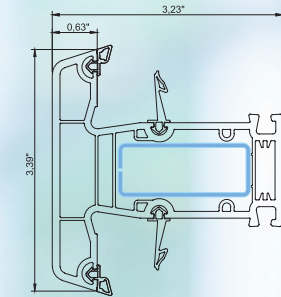

# Profile system Vikonda Cottage

double glazing,  
anthracite mass laminated

frame

sash

mullion

gusset

Fittings: **Winkhaus activPilot**  
Insulating glass: **4-16-4-16-4i (1,73")**

height.width	40"	44"	48"	52"	56"	60"	63"	67"	71"	75"	79"
28"	353	366	378	391	404	417	434	448	462	474	—
32"	373	387	400	413	428	441	459	474	489	503	516
36"	400	414	429	443	458	472	491	508	523	538	552
40"	422	438	453	468	484	499	519	536	553	568	583
44"	442	459	475	491	508	524	544	563	580	596	612
48"	466	483	500	517	535	552	573	592	611	628	645
52"	486	504	522	540	558	576	599	619	638	656	674
56"	506	525	544	563	582	601	624	646	666	684	703
60"	527	547	567	586	607	627	651	673	694	713	733
63"	554	574	595	615	637	657	682	705	727	748	768
67"	574	595	617	638	661	682	708	732	755	776	798
71"	597	619	642	664	687	710	736	761	785	807	830
75"	617	640	663	687	711	734	762	788	812	835	859
79"	646	670	694	718	743	767	796	822	848	872	896
83"	668	693	718	743	769	794	823	850	876	901	926