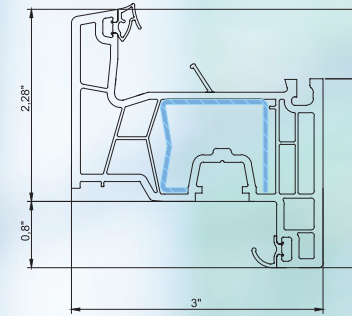

Profile system Kömmerling 76AD

triple casement window,
laminated in golden oak mass

frame

sash

Fittings: **Winkhaus activPilot**

Insulating glass: **4-16-4-16-4i (1,73")**

width.height	60"	63"	67"	71"	75"	79"	83"	87"	91"	95"	99"	103"	107"	111"	115"	119"
28"	550	564	578	592	606	620	637	651	670	684	698	717	733	747	761	775
32"	582	598	613	628	643	658	675	690	710	725	740	760	777	792	807	822
36"	629	645	661	677	693	709	727	742	763	779	795	816	834	850	866	882
40"	664	681	698	715	732	748	767	784	806	823	840	861	880	897	914	931
44"	698	716	733	751	769	787	806	824	847	864	882	905	925	943	960	978
48"	736	755	774	792	811	830	850	869	893	911	930	953	974	993	1012	1030
52"	770	790	809	829	848	868	889	909	933	953	972	997	1019	1038	1058	1077
56"	804	824	845	865	886	906	929	949	974	995	1015	1040	1063	1084	1104	1125
60"	839	860	882	903	924	946	969	990	1016	1038	1059	1085	1109	1130	1152	1173
63"	880	903	925	947	970	992	1016	1038	1065	1088	1110	1137	1162	1184	1206	1228
67"	914	937	960	984	1007	1030	1055	1078	1106	1129	1152	1180	1206	1229	1252	1275
71"	950	974	998	1022	1046	1070	1096	1120	1149	1173	1197	1226	1252	1276	—	—
75"	985	1010	1035	1060	1085	1110	1137	1161	1191	1216	1241	1271	1298	—	—	—
79"	1030	1056	1082	1107	1133	1159	1187	1213	1243	1269	1295	1326	1354	—	—	—

*Prices exclude TAX, **but delivery included**