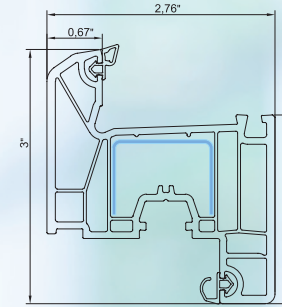

Profile system Vikonda Standart plus

double glazing,
anthracite mass laminated

frame

sash

Fittings: **Winkhaus activPilot**
Insulating glass: **4-16-4i (0,94")**

height.width	40"	44"	48"	52"	56"	60"	63"	67"	71"	75"	79"
28"	302	310	319	327	336	344	357	367	377	385	—
32"	316	324	333	342	351	360	373	384	394	403	411
36"	337	346	355	364	374	383	397	408	418	427	436
40"	353	362	372	381	392	401	415	427	438	447	457
44"	366	376	386	396	407	417	432	444	455	465	475
48"	384	394	404	415	426	437	452	464	476	486	497
52"	398	408	419	430	442	453	468	481	493	504	515
56"	412	423	434	446	458	469	485	498	511	522	533
60"	426	438	450	462	474	486	502	516	529	541	553
63"	447	459	471	483	496	508	525	539	553	565	577
67"	461	473	486	498	512	524	541	556	570	583	595
71"	477	490	503	516	530	543	561	576	590	603	616
75"	491	505	518	532	546	559	577	593	608	621	635
79"	514	528	541	555	570	584	602	619	640	655	668
83"	530	544	558	572	588	602	627	643	659	674	688

*Prices exclude TAX, **but delivery included**