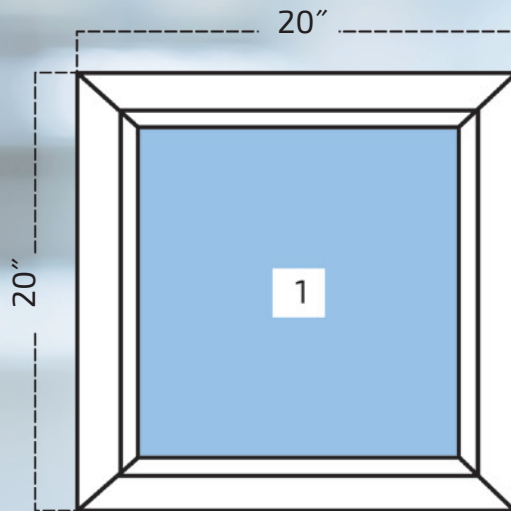

# Profile system Kömmerling 76AD

blind white window

frame

sash

mullion

Fittings: **Winkhaus activPilot**  
Insulating glass: **4-16-4i (0,94")**

height.width	20"	24"	28"	32"	36"	40"	44"	48"	52"	56"	60"	63"	67"	71"	75"	79"
20"	143	148	153	158	164	169	174	179	184	190	195	200	205	210	216	221
24"	148	153	159	164	170	176	181	187	193	198	204	210	215	221	226	232
28"	152	159	165	171	177	183	189	195	201	207	213	219	225	231	237	243
32"	157	164	170	177	183	190	196	203	209	216	222	229	235	242	248	255
36"	162	169	176	183	190	197	204	211	218	225	232	239	245	252	259	266
40"	167	174	182	189	197	204	211	219	226	233	241	248	256	263	270	278
44"	172	180	187	195	203	211	219	227	234	242	250	258	266	273	281	289
48"	177	185	193	201	210	218	226	234	243	251	259	267	276	284	292	300
52"	182	190	199	208	216	225	234	242	251	260	268	277	286	294	303	312
56"	186	196	205	214	223	232	241	250	259	268	278	287	296	305	314	323
60"	191	201	210	220	230	239	249	258	268	277	287	296	306	—	—	—
63"	196	206	216	226	236	246	256	266	276	286	296	306	316	—	—	—
67"	201	211	222	232	243	253	264	274	284	295	305	316	—	—	—	—
71"	206	217	228	238	249	260	271	282	293	304	314	—	—	—	—	—
75"	211	222	233	245	256	267	278	290	301	312	—	—	—	—	—	—
79"	216	227	239	251	263	274	286	298	309	321	—	—	—	—	—	—