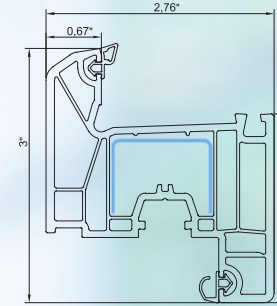

# Profile system Vikonda Standart plus

*blind window,  
anthracite mass laminated*

frame

sash

mullion

Fittings: **Winkhaus activPilot**  
Insulating glass: **4-16-4i (0,94\"/>**

height.width	20"	24"	28"	32"	36"	40"	44"	48"	52"	56"	60"	63"	67"	71"	75"	79"
20"	141	146	151	156	161	166	170	175	180	185	190	195	200	205	209	214
24"	146	152	157	162	167	173	178	183	189	194	199	205	210	215	220	226
28"	151	157	163	168	174	180	186	191	197	203	208	214	220	226	231	237
32"	156	162	168	175	181	187	193	199	205	212	218	224	230	236	242	249
36"	161	168	174	181	187	194	201	207	214	220	227	234	240	247	253	260
40"	166	173	180	187	194	201	208	215	222	229	236	243	250	257	264	271
44"	171	178	186	193	201	208	216	223	231	238	245	253	260	268	275	283
48"	176	184	191	199	207	215	223	231	239	247	255	263	271	278	286	294
52"	181	189	197	206	214	222	231	239	247	256	264	272	281	289	297	306
56"	185	194	203	212	221	229	238	247	256	264	273	282	291	300	308	317
60"	190	200	209	218	227	236	246	255	264	273	282	292	301	—	—	—
63"	195	205	215	224	234	243	253	263	272	282	292	301	311	—	—	—
67"	200	210	220	230	240	251	261	271	281	291	301	311	—	—	—	—
71"	205	216	226	237	247	258	268	279	289	300	310	—	—	—	—	—
75"	210	221	232	243	254	265	276	287	298	308	—	—	—	—	—	—
79"	215	226	238	249	260	272	283	295	306	317	—	—	—	—	—	—