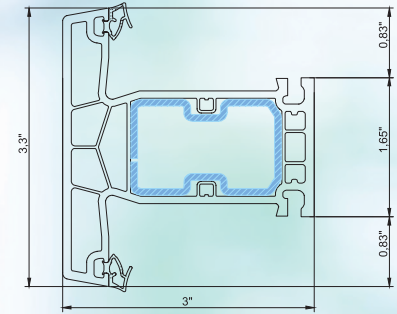

# Profile system Kömmerling 76AD

double glazed window,  
laminated in golden oak mass

frame

sash

mullion

Fittings: **Winkhaus activPilot**  
Insulating glass: **4-16-4-16-4i (1,73")**

height.width	40"	44"	48"	52"	56"	60"	63"	67"	71"	75"	79"
28"	408	422	436	450	466	480	499	515	530	544	—
32"	430	445	460	475	492	507	526	544	560	575	590
36"	460	476	492	508	525	541	561	580	597	613	629
40"	485	501	518	535	553	570	592	611	629	646	663
44"	507	525	543	561	580	597	620	640	659	677	694
48"	533	552	571	589	609	628	651	672	692	711	729
52"	556	576	595	615	635	655	679	701	722	742	761
56"	579	600	620	640	662	682	708	730	752	773	793
60"	603	624	645	667	689	710	737	760	783	804	826
63"	632	654	676	698	722	744	771	795	819	841	864
67"	654	678	701	724	748	771	799	825	849	872	895
71"	679	703	727	751	776	800	829	856	881	905	929
75"	703	728	753	778	804	829	858	885	912	937	962
79"	734	760	786	812	838	864	895	923	950	976	1002
83"	759	785	812	839	867	894	924	953	981	1008	1035