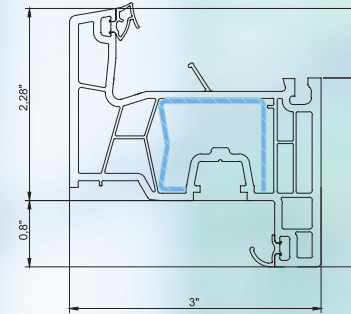

# Profile system Kömmerling 76AD

double glazed window,  
laminated in golden oak mass

frame

sash

mullion

Fittings: **Winkhaus activPilot**  
Insulating glass: **4-16-4-16-4i (1,73")**

height.width	40"	44"	48"	52"	56"	60"	63"	67"	71"	75"	79"
28"	408	422	436	450	466	480	499	515	530	544	—
32"	430	445	460	475	492	507	526	544	560	575	590
36"	460	476	492	508	525	541	561	580	597	613	629
40"	485	501	518	535	553	570	592	611	629	646	663
44"	507	525	543	561	580	597	620	640	659	677	694
48"	533	552	571	589	609	628	651	672	692	711	729
52"	556	576	595	615	635	655	679	701	722	742	761
56"	579	600	620	640	662	682	708	730	752	773	793
60"	603	624	645	667	689	710	737	760	783	804	826
63"	632	654	676	698	722	744	771	795	819	841	864
67"	654	678	701	724	748	771	799	825	849	872	895
71"	679	703	727	751	776	800	829	856	881	905	929
75"	703	728	753	778	804	829	858	885	912	937	962
79"	734	760	786	812	838	864	895	923	950	976	1002
83"	759	785	812	839	867	894	924	953	981	1008	1035