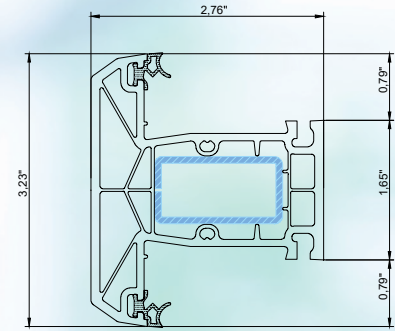

# Profile system Kömmerling 70ST plus

triple casement window,  
laminated in golden oak mass

frame

sash

mullion

Fittings: **Winkhaus activPilot**  
Insulating glass: **4-16-4i (0,94")**

width.height	60"	63"	67"	71"	75"	79"	83"	87"	91"	95"	99"	103"	107"	111"	115"	119"
28"	430	440	450	459	469	478	490	500	514	524	533	547	559	569	578	588
32"	453	464	474	484	494	504	516	526	541	551	561	575	588	598	608	618
36"	490	500	511	521	532	542	555	565	581	591	602	617	630	640	651	661
40"	516	527	538	548	559	570	583	594	610	621	632	647	661	672	683	693
44"	539	551	562	574	585	596	610	621	637	648	660	676	690	701	712	724
48"	569	580	592	604	616	627	641	653	670	681	693	710	724	736	748	759
52"	592	605	617	629	641	654	668	680	697	709	721	738	753	765	778	790
56"	617	629	642	655	667	680	695	707	725	737	750	767	782	795	808	820
60"	642	655	668	681	694	707	723	736	753	767	780	797	813	826	839	852
63"	674	687	701	714	728	741	757	771	789	802	816	834	850	864	877	891
67"	698	712	726	740	754	768	784	798	816	830	844	863	879	893	907	921
71"	725	739	754	768	783	797	814	828	847	861	876	895	912	926	—	—
75"	749	764	779	793	808	823	840	855	874	889	904	923	941	—	—	—
79"	784	800	815	830	846	861	878	893	913	929	944	964	982	—	—	—