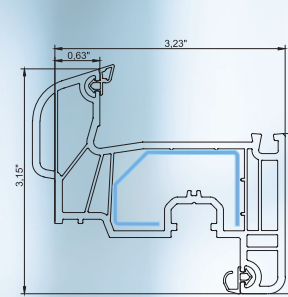

Profile system Vikonda Cottage

three-pane window,
anthracite mass laminated

frame

sash

gusset

Fittings: **Winkhaus activPilot**

Insulating glass: **4-16-4-16-4i (1,73")**

width.height	60"	63"	67"	71"	75"	79"	83"	87"	91"	95"	99"	103"	107"	111"	115"	119"
28"	478	491	503	516	528	541	555	568	585	597	612	626	641	653	666	678
32"	507	520	534	547	561	574	589	603	620	634	649	665	681	694	708	721
36"	549	563	578	592	606	620	637	651	670	684	700	717	734	748	763	777
40"	581	596	611	626	641	657	674	689	709	724	741	759	776	792	807	822
44"	610	626	642	658	675	691	709	725	745	761	780	798	816	833	849	865
48"	645	662	679	696	713	730	749	766	787	804	823	843	862	879	896	913
52"	675	693	710	728	746	764	784	802	824	842	862	882	902	920	938	956
56"	705	723	742	761	780	798	819	838	861	880	901	922	943	962	981	1000
60"	736	756	775	795	814	834	856	875	900	919	941	963	985	1005	1025	1044
63"	773	794	814	835	856	876	899	919	944	965	988	1010	1033	1054	1075	1095
67"	803	824	846	867	889	910	934	955	981	1002	1026	1050	1074	1096	1117	1138
71"	836	859	881	903	926	948	972	995	1022	1044	1068	1093	1118	1140	—	—
75"	866	889	912	935	959	982	1007	1030	1058	1081	1107	1133	1158	—	—	—
79"	907	931	955	979	1003	1028	1054	1078	1107	1130	1157	1183	1210	—	—	—

*Prices exclude TAX, **but delivery included**