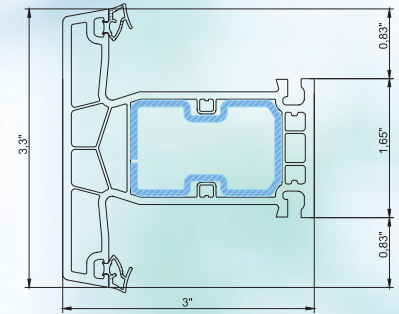

# Profile system Kömmerling 76AD

*blind window,  
laminated in mass of golden oak*

frame

sash

mullion

Fittings: **Winkhaus activPilot**  
Insulating glass: **4-16-4-16-4i (1,73")**

height.width	20"	24"	28"	32"	36"	40"	44"	48"	52"	56"	60"	63"	67"	71"	75"	79"
20"	170	178	187	197	206	215	224	233	242	251	260	269	278	287	296	305
24"	178	188	198	208	218	228	238	247	257	267	277	287	297	307	317	327
28"	187	198	208	219	230	241	252	262	273	284	295	306	316	327	338	349
32"	196	207	219	231	242	254	266	277	289	301	313	324	336	348	359	371
36"	204	217	229	242	255	267	280	292	305	318	330	343	355	368	381	393
40"	213	226	240	253	267	280	294	307	321	334	348	361	375	388	402	415
44"	222	236	250	265	279	294	308	322	337	351	366	380	394	409	423	438
48"	230	245	261	276	291	307	322	337	353	368	383	399	414	429	444	460
52"	239	255	271	287	304	320	336	352	368	385	401	417	433	450	466	482
56"	248	265	282	299	316	333	350	367	384	401	419	436	453	470	487	504
60"	256	274	292	310	328	346	364	382	400	418	436	454	472	—	—	—
63"	265	284	303	322	340	359	378	397	416	435	454	473	492	—	—	—
67"	274	293	313	333	353	373	392	412	432	452	472	491	—	—	—	—
71"	282	303	324	344	365	386	406	427	448	469	489	—	—	—	—	—
75"	291	312	334	356	377	399	420	442	464	485	—	—	—	—	—	—
79"	300	322	345	367	390	412	435	457	480	502	—	—	—	—	—	—