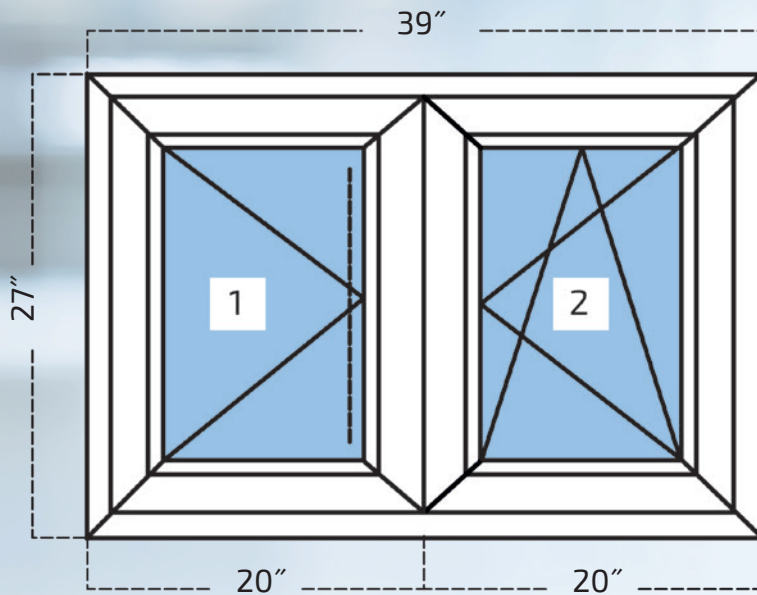

# Profile system Kömmerling 70ST plus

white double glazed window

frame

sash

mullion

Fittings: **Winkhaus activPilot**  
Insulating glass: **4-16-4i (0,94")**

height.width	40"	44"	48"	52"	56"	60"	63"	67"	71"	75"	79"
28"	269	276	283	290	298	305	317	326	334	341	—
32"	281	288	295	303	311	319	331	341	349	357	364
36"	299	307	315	323	332	340	352	362	371	379	387
40"	313	321	329	338	347	355	368	379	389	397	405
44"	325	333	342	351	361	369	383	394	404	413	421
48"	340	349	358	367	377	387	400	412	422	432	441
52"	352	361	371	380	391	401	415	427	438	447	457
56"	364	374	384	394	405	415	429	442	453	463	473
60"	376	387	397	408	419	430	445	457	469	480	490
63"	394	405	416	427	439	450	465	478	491	502	513
67"	406	417	429	440	452	464	480	493	506	517	529
71"	420	432	444	456	469	480	497	511	524	536	548
75"	432	444	457	469	482	494	511	526	539	552	564
79"	453	465	478	491	504	517	534	549	563	576	588
83"	466	479	492	505	520	533	550	565	579	592	606