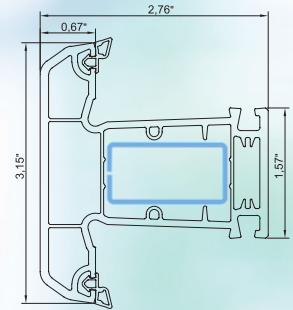

# Profile system Vikonda Standart plus

blind white window

frame

sash

mullion

Fittings: **Winkhaus activPilot**  
Insulating glass: **4-16-4i (0,94")**

height.width	20"	24"	28"	32"	36"	40"	44"	48"	52"	56"	60"	63"	67"	71"	75"	79"
20"	129	133	137	141	144	148	152	156	159	163	167	171	175	178	182	186
24"	133	137	141	146	150	154	158	162	167	171	175	179	184	188	192	196
28"	137	141	146	150	155	160	164	169	174	178	183	188	192	197	202	206
32"	140	145	150	155	161	166	171	176	181	186	191	196	201	206	211	216
36"	144	149	155	160	166	171	177	183	188	194	199	205	210	216	221	227
40"	147	153	159	165	171	177	183	189	195	201	207	213	219	225	231	237
44"	151	158	164	170	177	183	190	196	202	209	215	221	228	234	241	247
48"	155	162	168	175	182	189	196	203	209	216	223	230	237	244	250	257
52"	158	166	173	180	188	195	202	209	217	224	231	238	246	253	260	267
56"	162	170	178	185	193	201	208	216	224	231	239	247	254	262	270	278
60"	166	174	182	190	198	206	215	223	231	239	247	255	263	—	—	—
63"	169	178	187	195	204	212	221	229	238	247	255	264	272	—	—	—
67"	173	182	191	200	209	218	227	236	245	254	263	272	—	—	—	—
71"	177	186	196	205	215	224	233	243	252	262	271	—	—	—	—	—
75"	180	190	200	210	220	230	240	250	259	269	—	—	—	—	—	—
79"	184	194	205	215	225	236	246	256	267	277	—	—	—	—	—	—