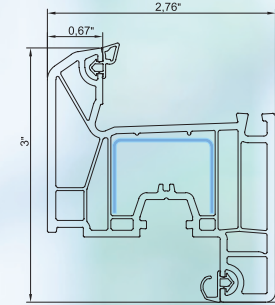

Profile system Vikonda Standart plus

white triple casement window

frame

sash

Fittings: **Winkhaus activPilot**
Insulating glass: **4-16-4i (0,94")**

width.height	60"	63"	67"	71"	75"	79"	83"	87"	91"	95"	99"	103"	107"	111"	115"	119"
28"	321	327	333	340	346	352	360	366	377	383	392	400	408	414	420	426
32"	335	342	348	355	361	368	377	383	394	401	410	419	428	434	441	448
36"	362	369	376	383	390	397	406	413	425	432	441	450	460	467	474	481
40"	379	386	394	401	409	416	426	433	445	453	462	472	482	489	497	504
44"	393	401	409	417	425	433	443	451	463	471	481	491	502	510	517	525
48"	413	421	430	438	446	455	465	473	486	495	505	516	527	535	543	552
52"	428	436	445	454	463	471	482	491	504	513	524	535	546	555	564	573
56"	443	452	461	470	479	488	500	509	523	532	543	555	566	576	585	594
60"	459	468	478	487	497	507	518	528	542	552	564	576	588	597	607	617
63"	481	491	501	511	521	531	544	554	568	578	591	603	616	626	636	646
67"	496	506	517	527	538	548	561	571	586	597	610	622	635	646	656	667
71"	514	525	536	547	558	569	582	593	608	619	632	645	659	670	—	—
75"	529	540	551	563	574	585	599	610	626	638	651	665	679	—	—	—
79"	555	567	578	590	602	614	628	639	656	668	682	696	710	—	—	—

*Prices exclude TAX, but delivery included