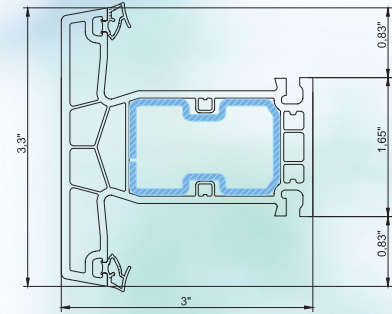

# Profile system Kömmerling 76AD

white double glazed window

frame

sash

mullion

Fittings: **Winkhaus activPilot**  
Insulating glass: **4-16-4i (0,94")**

height.width	40"	44"	48"	52"	56"	60"	63"	67"	71"	75"	79"
28"	297	305	314	322	331	340	353	364	373	381	—
32"	310	319	328	337	347	355	369	380	390	399	408
36"	331	340	349	359	369	378	392	404	414	424	433
40"	346	356	366	376	386	396	410	422	434	443	453
44"	360	370	381	391	402	412	427	439	451	461	471
48"	377	388	398	409	421	431	446	459	471	482	492
52"	391	402	413	424	436	447	463	476	488	499	510
56"	405	416	428	439	452	463	479	493	506	517	529
60"	419	431	443	455	468	480	496	511	524	536	548
63"	439	452	464	476	490	502	519	533	547	559	572
67"	453	466	479	491	505	518	535	550	564	577	590
71"	469	482	495	508	523	536	554	569	584	597	610
75"	483	497	511	524	539	553	571	587	602	615	629
79"	506	520	534	548	563	577	596	612	627	641	655
83"	521	536	550	565	580	595	613	630	646	660	675