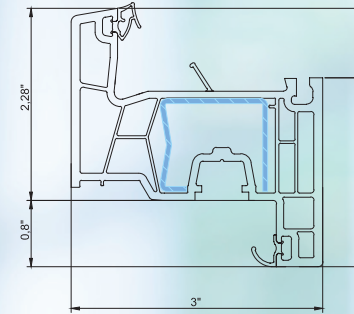

Profile system Kömmerling 76AD

white double glazed window

frame

sash

Fittings: **Winkhaus activPilot**
Insulating glass: **4-16-4i (0,94")**

height.width	40"	44"	48"	52"	56"	60"	63"	67"	71"	75"	79"
28"	297	305	314	322	331	340	353	364	373	381	—
32"	310	319	328	337	347	355	369	380	390	399	408
36"	331	340	349	359	369	378	392	404	414	424	433
40"	346	356	366	376	386	396	410	422	434	443	453
44"	360	370	381	391	402	412	427	439	451	461	471
48"	377	388	398	409	421	431	446	459	471	482	492
52"	391	402	413	424	436	447	463	476	488	499	510
56"	405	416	428	439	452	463	479	493	506	517	529
60"	419	431	443	455	468	480	496	511	524	536	548
63"	439	452	464	476	490	502	519	533	547	559	572
67"	453	466	479	491	505	518	535	550	564	577	590
71"	469	482	495	508	523	536	554	569	584	597	610
75"	483	497	511	524	539	553	571	587	602	615	629
79"	506	520	534	548	563	577	596	612	627	641	655
83"	521	536	550	565	580	595	613	630	646	660	675

*Prices exclude TAX, **but delivery included**