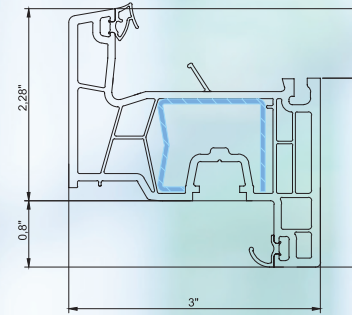

# Profile system Kömmerling 76AD

blind white window

frame

sash

mullion

Fittings: **Winkhaus activPilot**  
Insulating glass: **4-16-4i (0,94")**

height.width	20"	24"	28"	32"	36"	40"	44"	48"	52"	56"	60"	63"	67"	71"	75"	79"
20"	143	148	153	158	164	169	174	179	184	190	195	200	205	210	216	221
24"	148	153	159	164	170	176	181	187	193	198	204	210	215	221	226	232
28"	152	159	165	171	177	183	189	195	201	207	213	219	225	231	237	243
32"	157	164	170	177	183	190	196	203	209	216	222	229	235	242	248	255
36"	162	169	176	183	190	197	204	211	218	225	232	239	245	252	259	266
40"	167	174	182	189	197	204	211	219	226	233	241	248	256	263	270	278
44"	172	180	187	195	203	211	219	227	234	242	250	258	266	273	281	289
48"	177	185	193	201	210	218	226	234	243	251	259	267	276	284	292	300
52"	182	190	199	208	216	225	234	242	251	260	268	277	286	294	303	312
56"	186	196	205	214	223	232	241	250	259	268	278	287	296	305	314	323
60"	191	201	210	220	230	239	249	258	268	277	287	296	306	—	—	—
63"	196	206	216	226	236	246	256	266	276	286	296	306	316	—	—	—
67"	201	211	222	232	243	253	264	274	284	295	305	316	—	—	—	—
71"	206	217	228	238	249	260	271	282	293	304	314	—	—	—	—	—
75"	211	222	233	245	256	267	278	290	301	312	—	—	—	—	—	—
79"	216	227	239	251	263	274	286	298	309	321	—	—	—	—	—	—