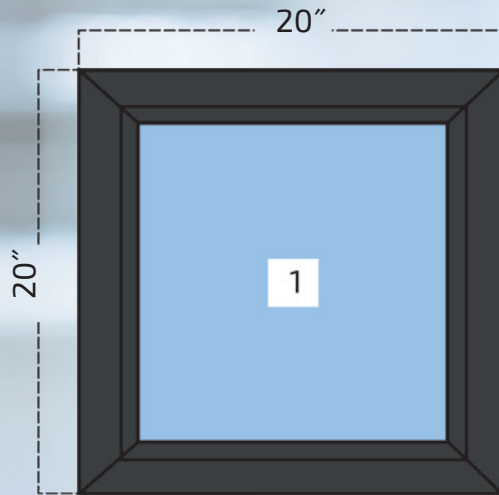

# Profile system Vikonda Standart plus

*blind window,  
anthracite mass laminated*

frame

sash

mullion

Fittings: **Winkhaus activPilot**  
Insulating glass: **4-16-4i (0,94\"/>**

height.width	20"	24"	28"	32"	36"	40"	44"	48"	52"	56"	60"	63"	67"	71"	75"	79"
20"	141	146	151	156	161	166	170	175	180	185	190	195	200	205	209	214
24"	146	152	157	162	167	173	178	183	189	194	199	205	210	215	220	226
28"	151	157	163	168	174	180	186	191	197	203	208	214	220	226	231	237
32"	156	162	168	175	181	187	193	199	205	212	218	224	230	236	242	249
36"	161	168	174	181	187	194	201	207	214	220	227	234	240	247	253	260
40"	166	173	180	187	194	201	208	215	222	229	236	243	250	257	264	271
44"	171	178	186	193	201	208	216	223	231	238	245	253	260	268	275	283
48"	176	184	191	199	207	215	223	231	239	247	255	263	271	278	286	294
52"	181	189	197	206	214	222	231	239	247	256	264	272	281	289	297	306
56"	185	194	203	212	221	229	238	247	256	264	273	282	291	300	308	317
60"	190	200	209	218	227	236	246	255	264	273	282	292	301	—	—	—
63"	195	205	215	224	234	243	253	263	272	282	292	301	311	—	—	—
67"	200	210	220	230	240	251	261	271	281	291	301	311	—	—	—	—
71"	205	216	226	237	247	258	268	279	289	300	310	—	—	—	—	—
75"	210	221	232	243	254	265	276	287	298	308	—	—	—	—	—	—
79"	215	226	238	249	260	272	283	295	306	317	—	—	—	—	—	—