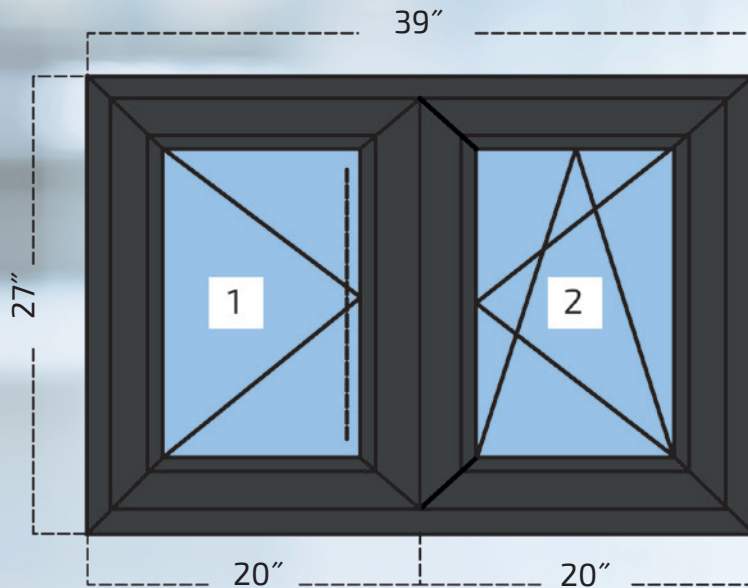

# Profile system Vikonda Cottage

double glazing,  
anthracite mass laminated

frame

sash

mullion

gusset

Fittings: **Winkhaus activPilot**  
Insulating glass: **4-16-4-16-4i (1,73")**

height.width	40"	44"	48"	52"	56"	60"	63"	67"	71"	75"	79"
28"	353	366	378	391	404	417	434	448	462	474	—
32"	373	387	400	413	428	441	459	474	489	503	516
36"	400	414	429	443	458	472	491	508	523	538	552
40"	422	438	453	468	484	499	519	536	553	568	583
44"	442	459	475	491	508	524	544	563	580	596	612
48"	466	483	500	517	535	552	573	592	611	628	645
52"	486	504	522	540	558	576	599	619	638	656	674
56"	506	525	544	563	582	601	624	646	666	684	703
60"	527	547	567	586	607	627	651	673	694	713	733
63"	554	574	595	615	637	657	682	705	727	748	768
67"	574	595	617	638	661	682	708	732	755	776	798
71"	597	619	642	664	687	710	736	761	785	807	830
75"	617	640	663	687	711	734	762	788	812	835	859
79"	646	670	694	718	743	767	796	822	848	872	896
83"	668	693	718	743	769	794	823	850	876	901	926