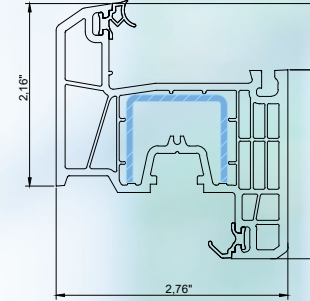

# Profile system Kömmerling 70ST plus

triple casement window,  
laminated in golden oak mass

frame

sash

mullion

Fittings: **Winkhaus activPilot**  
Insulating glass: **4-16-4i (0,94")**

width.height	60"	63"	67"	71"	75"	79"	83"	87"	91"	95"	99"	103"	107"	111"	115"	119"
28"	430	440	450	459	469	478	490	500	514	524	533	547	559	569	578	588
32"	453	464	474	484	494	504	516	526	541	551	561	575	588	598	608	618
36"	490	500	511	521	532	542	555	565	581	591	602	617	630	640	651	661
40"	516	527	538	548	559	570	583	594	610	621	632	647	661	672	683	693
44"	539	551	562	574	585	596	610	621	637	648	660	676	690	701	712	724
48"	569	580	592	604	616	627	641	653	670	681	693	710	724	736	748	759
52"	592	605	617	629	641	654	668	680	697	709	721	738	753	765	778	790
56"	617	629	642	655	667	680	695	707	725	737	750	767	782	795	808	820
60"	642	655	668	681	694	707	723	736	753	767	780	797	813	826	839	852
63"	674	687	701	714	728	741	757	771	789	802	816	834	850	864	877	891
67"	698	712	726	740	754	768	784	798	816	830	844	863	879	893	907	921
71"	725	739	754	768	783	797	814	828	847	861	876	895	912	926	—	—
75"	749	764	779	793	808	823	840	855	874	889	904	923	941	—	—	—
79"	784	800	815	830	846	861	878	893	913	929	944	964	982	—	—	—