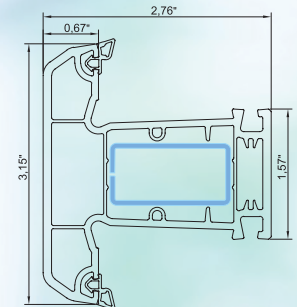

# Profile system Vikonda Standart plus

double glazing,  
anthracite mass laminated

frame

sash

mullion

Fittings: **Winkhaus activPilot**  
Insulating glass: **4-16-4i (0,94")**

height.width	40"	44"	48"	52"	56"	60"	63"	67"	71"	75"	79"
28"	302	310	319	327	336	344	357	367	377	385	—
32"	316	324	333	342	351	360	373	384	394	403	411
36"	337	346	355	364	374	383	397	408	418	427	436
40"	353	362	372	381	392	401	415	427	438	447	457
44"	366	376	386	396	407	417	432	444	455	465	475
48"	384	394	404	415	426	437	452	464	476	486	497
52"	398	408	419	430	442	453	468	481	493	504	515
56"	412	423	434	446	458	469	485	498	511	522	533
60"	426	438	450	462	474	486	502	516	529	541	553
63"	447	459	471	483	496	508	525	539	553	565	577
67"	461	473	486	498	512	524	541	556	570	583	595
71"	477	490	503	516	530	543	561	576	590	603	616
75"	491	505	518	532	546	559	577	593	608	621	635
79"	514	528	541	555	570	584	602	619	640	655	668
83"	530	544	558	572	588	602	627	643	659	674	688