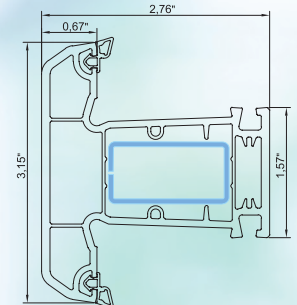

# Profile system Vikonda Standart plus

white triple casement window

frame

sash

mullion

Fittings: **Winkhaus activPilot**  
Insulating glass: **4-16-4i (0,94")**

width.height	60"	63"	67"	71"	75"	79"	83"	87"	91"	95"	99"	103"	107"	111"	115"	119"
28"	321	327	333	340	346	352	360	366	377	383	392	400	408	414	420	426
32"	335	342	348	355	361	368	377	383	394	401	410	419	428	434	441	448
36"	362	369	376	383	390	397	406	413	425	432	441	450	460	467	474	481
40"	379	386	394	401	409	416	426	433	445	453	462	472	482	489	497	504
44"	393	401	409	417	425	433	443	451	463	471	481	491	502	510	517	525
48"	413	421	430	438	446	455	465	473	486	495	505	516	527	535	543	552
52"	428	436	445	454	463	471	482	491	504	513	524	535	546	555	564	573
56"	443	452	461	470	479	488	500	509	523	532	543	555	566	576	585	594
60"	459	468	478	487	497	507	518	528	542	552	564	576	588	597	607	617
63"	481	491	501	511	521	531	544	554	568	578	591	603	616	626	636	646
67"	496	506	517	527	538	548	561	571	586	597	610	622	635	646	656	667
71"	514	525	536	547	558	569	582	593	608	619	632	645	659	670	—	—
75"	529	540	551	563	574	585	599	610	626	638	651	665	679	—	—	—
79"	555	567	578	590	602	614	628	639	656	668	682	696	710	—	—	—