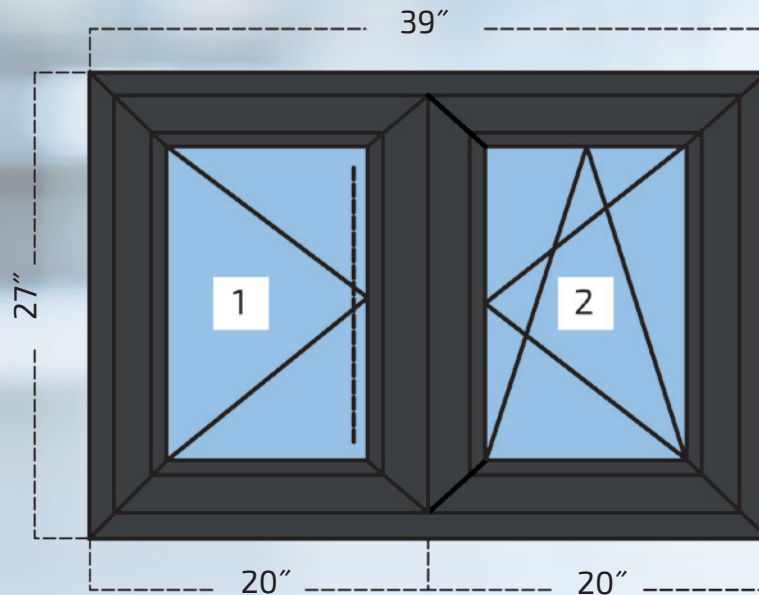

# Profile system Vikonda Standart plus

double glazing,  
anthracite mass laminated

frame

sash

mullion

Fittings: **Winkhaus activPilot**  
Insulating glass: **4-16-4i (0,94")**

height.width	40"	44"	48"	52"	56"	60"	63"	67"	71"	75"	79"
28"	302	310	319	327	336	344	357	367	377	385	—
32"	316	324	333	342	351	360	373	384	394	403	411
36"	337	346	355	364	374	383	397	408	418	427	436
40"	353	362	372	381	392	401	415	427	438	447	457
44"	366	376	386	396	407	417	432	444	455	465	475
48"	384	394	404	415	426	437	452	464	476	486	497
52"	398	408	419	430	442	453	468	481	493	504	515
56"	412	423	434	446	458	469	485	498	511	522	533
60"	426	438	450	462	474	486	502	516	529	541	553
63"	447	459	471	483	496	508	525	539	553	565	577
67"	461	473	486	498	512	524	541	556	570	583	595
71"	477	490	503	516	530	543	561	576	590	603	616
75"	491	505	518	532	546	559	577	593	608	621	635
79"	514	528	541	555	570	584	602	619	640	655	668
83"	530	544	558	572	588	602	627	643	659	674	688