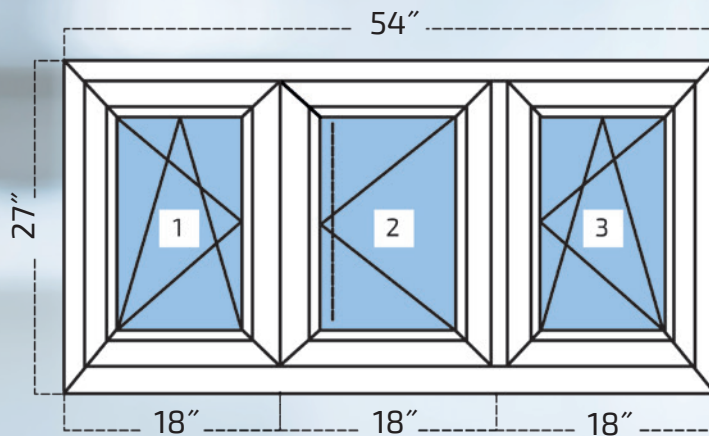

# Profile system Vikonda Standart plus

white triple casement window

frame

sash

mullion

Fittings: **Winkhaus activPilot**  
Insulating glass: **4-16-4i (0,94")**

width.height	60"	63"	67"	71"	75"	79"	83"	87"	91"	95"	99"	103"	107"	111"	115"	119"
28"	321	327	333	340	346	352	360	366	377	383	392	400	408	414	420	426
32"	335	342	348	355	361	368	377	383	394	401	410	419	428	434	441	448
36"	362	369	376	383	390	397	406	413	425	432	441	450	460	467	474	481
40"	379	386	394	401	409	416	426	433	445	453	462	472	482	489	497	504
44"	393	401	409	417	425	433	443	451	463	471	481	491	502	510	517	525
48"	413	421	430	438	446	455	465	473	486	495	505	516	527	535	543	552
52"	428	436	445	454	463	471	482	491	504	513	524	535	546	555	564	573
56"	443	452	461	470	479	488	500	509	523	532	543	555	566	576	585	594
60"	459	468	478	487	497	507	518	528	542	552	564	576	588	597	607	617
63"	481	491	501	511	521	531	544	554	568	578	591	603	616	626	636	646
67"	496	506	517	527	538	548	561	571	586	597	610	622	635	646	656	667
71"	514	525	536	547	558	569	582	593	608	619	632	645	659	670	—	—
75"	529	540	551	563	574	585	599	610	626	638	651	665	679	—	—	—
79"	555	567	578	590	602	614	628	639	656	668	682	696	710	—	—	—