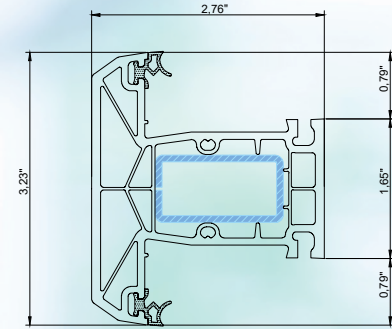

# Profile system Kömmerling 70ST plus

*blind window,  
laminated in mass of golden oak*

frame

sash

mullion

Fittings: **Winkhaus activPilot**  
Insulating glass: **4-16-4i (0,94")**

height.width	20"	24"	28"	32"	36"	40"	44"	48"	52"	56"	60"	63"	67"	71"	75"	79"
20"	150	155	161	167	173	179	185	190	196	202	208	214	220	226	231	237
24"	155	162	168	174	181	187	193	199	206	212	218	224	231	237	243	250
28"	161	168	175	181	188	195	202	208	215	222	228	235	242	249	255	262
32"	167	174	181	189	196	203	210	217	224	231	239	246	253	260	267	274
36"	173	180	188	196	203	211	218	226	234	241	249	256	264	271	279	287
40"	179	187	195	203	211	219	227	235	243	251	259	267	275	283	291	299
44"	185	193	202	210	218	227	235	244	252	261	269	278	286	294	303	311
48"	190	199	208	217	226	235	244	253	262	270	279	288	297	306	315	324
52"	196	206	215	224	234	243	252	262	271	280	289	299	308	317	327	336
56"	202	212	222	231	241	251	261	270	280	290	300	309	319	329	339	348
60"	208	218	228	239	249	259	269	279	289	300	310	320	330	—	—	—
63"	214	224	235	246	256	267	278	288	299	309	320	331	341	—	—	—
67"	220	231	242	253	264	275	286	297	308	319	330	341	—	—	—	—
71"	225	237	248	260	271	283	294	306	317	329	340	—	—	—	—	—
75"	231	243	255	267	279	291	303	315	327	339	—	—	—	—	—	—
79"	237	250	262	274	287	299	311	324	336	348	—	—	—	—	—	—