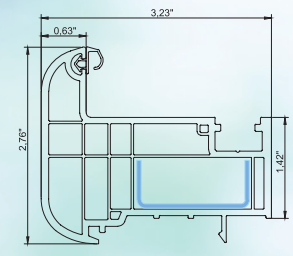

# Profile system Vikonda Cottage

blind white window

frame

sash

mullion

gusset

Fittings: **Winkhaus activPilot**  
Insulating glass: **4-16-4-16-4i (1,73")**

height.width	20"	24"	28"	32"	36"	40"	44"	48"	52"	56"	60"	63"	67"	71"	75"	79"
20"	143	150	156	162	169	175	181	188	194	200	207	213	219	226	232	238
24"	150	157	164	171	179	186	193	200	207	215	222	229	236	244	251	258
28"	156	164	172	180	188	196	205	213	221	229	237	245	253	261	270	278
32"	162	171	180	189	198	207	216	225	234	243	252	261	270	279	288	297
36"	168	178	188	198	208	218	228	238	247	257	267	277	287	297	307	317
40"	174	185	196	207	217	228	239	250	261	272	283	293	304	315	326	337
44"	180	192	204	215	227	239	251	262	274	286	298	309	321	333	345	356
48"	186	199	212	224	237	250	262	275	288	300	313	325	338	351	363	376
52"	193	206	220	233	247	260	274	287	301	314	328	341	355	369	382	396
56"	199	213	228	242	256	271	285	300	314	329	343	357	372	386	401	415
60"	205	220	236	251	266	282	297	312	328	343	358	374	389	—	—	—
63"	211	227	243	260	276	292	308	325	341	357	373	390	406	—	—	—
67"	217	234	251	269	286	303	320	337	354	371	388	406	—	—	—	—
71"	223	241	259	277	295	313	331	350	368	386	404	—	—	—	—	—
75"	229	248	267	286	305	324	343	362	381	400	—	—	—	—	—	—
79"	236	255	275	295	315	335	355	374	394	414	—	—	—	—	—	—