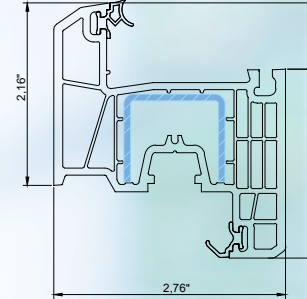

# Profile system Kömmerling 70ST plus

blind white window

frame

sash

mullion

Fittings: **Winkhaus activPilot**  
Insulating glass: **4-16-4i (0,94")**

height.width	20"	24"	28"	32"	36"	40"	44"	48"	52"	56"	60"	63"	67"	71"	75"	79"
20"	135	139	144	148	152	157	161	165	170	174	179	183	187	192	196	200
24"	139	144	149	154	158	163	168	173	178	182	187	192	197	202	206	211
28"	144	149	154	159	165	170	175	180	186	191	196	201	206	212	217	222
32"	148	154	159	165	171	176	182	188	193	199	205	210	216	222	227	233
36"	152	158	165	171	177	183	189	195	201	207	213	219	226	232	238	244
40"	157	163	170	176	183	189	196	202	209	216	222	229	235	242	248	255
44"	161	168	175	182	189	196	203	210	217	224	231	238	245	252	259	266
48"	165	173	180	188	195	202	210	217	225	232	239	247	254	262	269	276
52"	170	178	185	193	201	209	217	225	232	240	248	256	264	272	279	287
56"	174	182	191	199	207	215	224	232	240	249	257	265	273	282	290	298
60"	179	187	196	205	213	222	231	239	248	257	265	274	283	—	—	—
63"	183	192	201	210	219	229	238	247	256	265	274	283	292	—	—	—
67"	187	197	206	216	225	235	245	254	264	273	283	292	—	—	—	—
71"	192	202	212	222	232	242	252	262	272	282	292	—	—	—	—	—
75"	196	206	217	227	238	248	259	269	279	290	—	—	—	—	—	—
79"	200	211	222	233	244	255	265	276	287	298	—	—	—	—	—	—