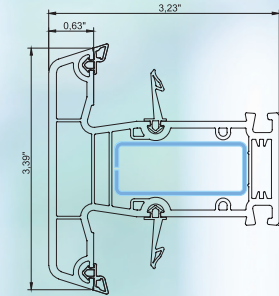

# Profile system Vikonda Cottage

blind window,  
anthracite mass laminated

frame

sash

mullion

gusset

Fittings: **Winkhaus activPilot**  
Insulating glass: **4-16-4-16-4i (1,73")**

height.width	20"	24"	28"	32"	36"	40"	44"	48"	52"	56"	60"	63"	67"	71"	75"	79"
20"	157	165	173	180	188	195	203	211	218	226	233	241	249	256	264	271
24"	165	173	182	190	199	207	216	224	233	241	250	258	267	275	284	292
28"	173	182	191	201	210	220	229	238	248	257	267	276	285	295	304	314
32"	180	190	201	211	221	232	242	252	263	273	283	293	304	314	324	335
36"	188	199	210	221	232	244	255	266	277	288	300	311	322	333	344	356
40"	195	207	219	232	244	256	268	280	292	304	316	328	340	353	365	377
44"	203	216	229	242	255	268	281	294	307	320	333	346	359	372	385	398
48"	210	224	238	252	266	280	294	308	322	335	349	363	377	391	405	419
52"	218	233	248	262	277	292	307	322	336	351	366	381	396	410	425	440
56"	226	241	257	273	288	304	320	335	351	367	382	398	414	430	445	461
60"	233	250	266	283	299	316	333	349	366	382	399	416	432	—	—	—
63"	241	258	276	293	311	328	346	363	381	398	416	433	451	—	—	—
67"	248	267	285	303	322	340	359	377	395	414	432	451	—	—	—	—
71"	256	275	294	314	333	352	372	391	410	429	449	—	—	—	—	—
75"	263	284	304	324	344	364	385	405	425	445	—	—	—	—	—	—
79"	271	292	313	334	355	376	397	419	440	461	—	—	—	—	—	—