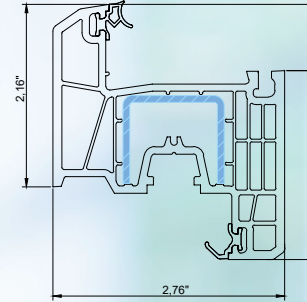

Profile system Kömmerling 70ST plus

white triple casement window

sash

Fittings: **Winkhaus activPilot**
Insulating glass: **4-16-4i (24 mm)**

width.height	60"	63"	67"	71"	75"	79"	83"	87"	91"	95"	99"	103"	107"	111"	115"	119"
28"	351	358	365	372	379	386	395	402	413	420	427	439	448	455	462	469
32"	367	374	382	389	397	404	414	421	433	441	448	460	470	478	485	492
36"	397	404	412	420	428	436	446	454	466	474	482	494	505	513	521	529
40"	415	424	432	440	449	457	467	476	489	497	505	518	529	537	546	554
44"	432	441	450	459	467	476	487	496	509	518	527	540	551	560	569	578
48"	455	464	473	482	491	501	512	521	535	544	553	567	579	588	597	606
52"	472	481	491	501	510	520	531	541	555	565	575	589	601	611	620	630
56"	489	499	509	519	529	539	551	561	576	586	596	611	624	634	644	654
60"	508	518	529	539	550	560	573	583	598	609	619	634	647	658	668	679
63"	533	544	555	565	576	587	600	611	627	638	649	664	678	689	700	710
67"	550	561	573	584	595	607	620	631	647	659	670	686	700	711	723	734
71"	570	582	594	606	617	629	643	655	671	683	695	711	726	737	—	—
75"	587	600	612	624	636	648	663	675	692	704	716	733	748	—	—	—
79"	616	629	641	654	667	679	694	707	724	737	749	767	782	—	—	—

*Prices exclude TAX, **but delivery included**