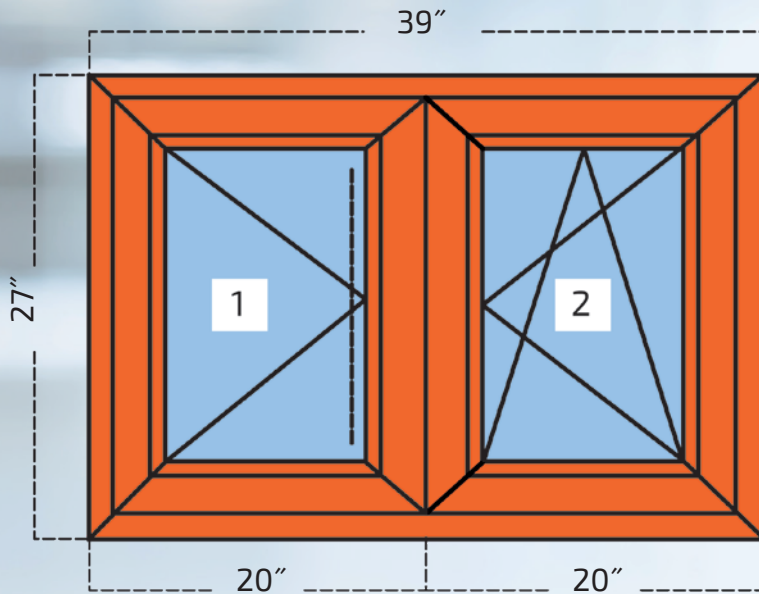

# Profile system Kömmerling 70ST plus

double glazed window,  
laminated in golden oak mass

frame

sash

mullion

Fittings: **Winkhaus activPilot**  
Insulating glass: **4-16-4i (0,94")**

height.width	40"	44"	48"	52"	56"	60"	63"	67"	71"	75"	79"
28"	324	333	343	353	363	373	387	399	410	419	—
32"	340	350	360	370	381	391	406	418	430	440	450
36"	364	374	384	395	406	417	432	445	457	467	478
40"	382	393	404	415	427	438	453	466	479	490	501
44"	399	410	421	433	445	456	472	486	499	510	521
48"	418	430	442	454	467	478	495	509	522	534	546
52"	435	447	459	472	485	497	514	529	542	554	567
56"	452	464	477	490	503	516	533	548	562	575	588
60"	469	482	495	508	523	536	553	569	583	596	609
63"	492	505	519	532	547	561	579	595	609	623	636
67"	509	522	536	550	565	579	598	614	630	644	658
71"	528	542	557	571	586	601	620	637	652	667	681
75"	544	559	574	589	605	620	639	656	672	687	702
79"	570	585	600	615	632	647	667	684	701	716	732
83"	588	604	619	635	652	667	687	705	722	738	753