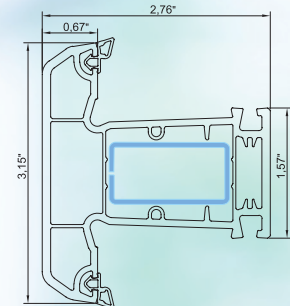

# Profile system Vikonda Standart plus

*blind window,  
anthracite mass laminated*

frame

sash

mullion

Fittings: **Winkhaus activPilot**  
Insulating glass: **4-16-4i (0,94\"/>**

height.width	20"	24"	28"	32"	36"	40"	44"	48"	52"	56"	60"	63"	67"	71"	75"	79"
20"	141	146	151	156	161	166	170	175	180	185	190	195	200	205	209	214
24"	146	152	157	162	167	173	178	183	189	194	199	205	210	215	220	226
28"	151	157	163	168	174	180	186	191	197	203	208	214	220	226	231	237
32"	156	162	168	175	181	187	193	199	205	212	218	224	230	236	242	249
36"	161	168	174	181	187	194	201	207	214	220	227	234	240	247	253	260
40"	166	173	180	187	194	201	208	215	222	229	236	243	250	257	264	271
44"	171	178	186	193	201	208	216	223	231	238	245	253	260	268	275	283
48"	176	184	191	199	207	215	223	231	239	247	255	263	271	278	286	294
52"	181	189	197	206	214	222	231	239	247	256	264	272	281	289	297	306
56"	185	194	203	212	221	229	238	247	256	264	273	282	291	300	308	317
60"	190	200	209	218	227	236	246	255	264	273	282	292	301	—	—	—
63"	195	205	215	224	234	243	253	263	272	282	292	301	311	—	—	—
67"	200	210	220	230	240	251	261	271	281	291	301	311	—	—	—	—
71"	205	216	226	237	247	258	268	279	289	300	310	—	—	—	—	—
75"	210	221	232	243	254	265	276	287	298	308	—	—	—	—	—	—
79"	215	226	238	249	260	272	283	295	306	317	—	—	—	—	—	—