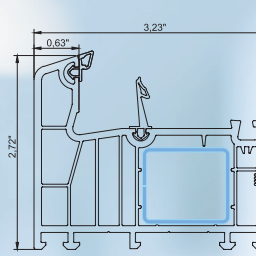

# Profile system Vikonda Cottage

blind white window

frame

sash

mullion

gusset

Fittings: **Winkhaus activPilot**  
Insulating glass: **4-16-4-16-4i (1,73")**

height.width	20"	24"	28"	32"	36"	40"	44"	48"	52"	56"	60"	63"	67"	71"	75"	79"
20"	143	150	156	162	169	175	181	188	194	200	207	213	219	226	232	238
24"	150	157	164	171	179	186	193	200	207	215	222	229	236	244	251	258
28"	156	164	172	180	188	196	205	213	221	229	237	245	253	261	270	278
32"	162	171	180	189	198	207	216	225	234	243	252	261	270	279	288	297
36"	168	178	188	198	208	218	228	238	247	257	267	277	287	297	307	317
40"	174	185	196	207	217	228	239	250	261	272	283	293	304	315	326	337
44"	180	192	204	215	227	239	251	262	274	286	298	309	321	333	345	356
48"	186	199	212	224	237	250	262	275	288	300	313	325	338	351	363	376
52"	193	206	220	233	247	260	274	287	301	314	328	341	355	369	382	396
56"	199	213	228	242	256	271	285	300	314	329	343	357	372	386	401	415
60"	205	220	236	251	266	282	297	312	328	343	358	374	389	—	—	—
63"	211	227	243	260	276	292	308	325	341	357	373	390	406	—	—	—
67"	217	234	251	269	286	303	320	337	354	371	388	406	—	—	—	—
71"	223	241	259	277	295	313	331	350	368	386	404	—	—	—	—	—
75"	229	248	267	286	305	324	343	362	381	400	—	—	—	—	—	—
79"	236	255	275	295	315	335	355	374	394	414	—	—	—	—	—	—