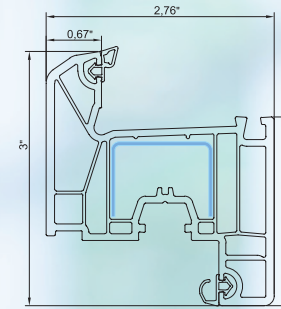

# Profile system Vikonda Standart plus

white double glazed window

frame

sash

mullion

Fittings: **Winkhaus activPilot**  
Insulating glass: **4-16-4i (0,94")**

height.width	40"	44"	48"	52"	56"	60"	63"	67"	71"	75"	79"
28"	248	255	261	267	274	280	291	299	306	312	—
32"	258	264	271	278	285	292	303	312	320	326	333
36"	275	282	289	296	304	311	322	332	340	347	354
40"	287	294	302	309	318	325	337	347	355	363	370
44"	297	304	312	320	329	337	349	360	369	377	385
48"	310	318	326	335	344	352	365	376	385	394	402
52"	320	328	337	346	356	364	378	389	399	408	416
56"	330	339	348	357	367	377	390	402	412	421	431
60"	340	350	360	369	380	389	404	416	426	436	446
63"	356	366	376	387	398	408	422	435	446	456	466
67"	366	377	387	398	409	420	435	448	459	470	480
71"	379	390	401	412	424	435	450	463	476	487	498
75"	389	400	412	423	436	447	463	476	489	500	512
79"	407	419	431	443	456	467	484	498	511	523	535
83"	419	431	444	456	469	481	497	512	525	538	550