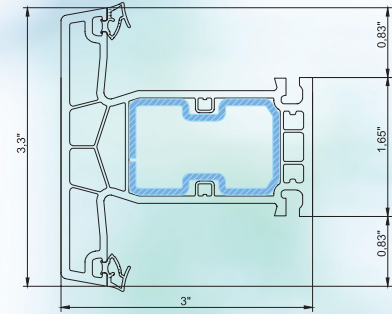

# Profile system Kömmerling 76AD

white triple casement window

frame

sash

mullion

Fittings: **Winkhaus activPilot**  
Insulating glass: **4-16-4i (0,94")**

width.height	60"	63"	67"	71"	75"	79"	83"	87"	91"	95"	99"	103"	107"	111"	115"	119"
28"	400	408	416	425	433	442	452	461	474	482	490	503	514	522	531	539
32"	419	428	437	446	455	464	475	483	497	506	515	528	540	548	557	566
36"	453	462	471	480	490	499	510	520	534	543	552	566	578	587	596	606
40"	475	485	495	504	514	524	535	545	560	569	579	593	606	615	625	635
44"	496	506	516	526	536	546	559	569	584	594	604	619	631	642	652	662
48"	521	532	543	553	564	574	587	598	613	623	634	649	662	673	684	694
52"	542	553	564	575	586	597	610	621	637	648	659	675	688	699	710	721
56"	563	574	586	597	608	620	633	645	661	672	684	700	714	726	737	748
60"	585	597	609	620	632	644	658	670	687	699	710	727	741	753	765	777
63"	613	626	638	650	663	675	690	702	719	731	743	760	775	788	800	812
67"	634	647	660	672	685	698	713	725	743	756	768	786	0	814	827	839
71"	657	670	683	696	709	723	738	751	769	782	795	813	829	842	—	—
75"	679	692	706	720	733	747	763	776	795	808	822	840	856	—	—	—
79"	711	725	739	753	767	781	797	811	830	844	858	877	894	—	—	—