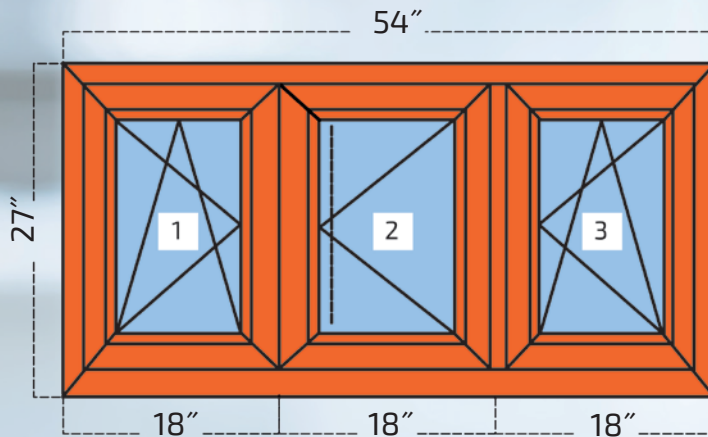

# Profile system Kömmerling 76AD

triple casement window,  
laminated in golden oak mass

frame

sash

mullion

Fittings: **Winkhaus activPilot**

Insulating glass: **4-16-4-16-4i (1,73")**

width.height	60"	63"	67"	71"	75"	79"	83"	87"	91"	95"	99"	103"	107"	111"	115"	119"
28"	550	564	578	592	606	620	637	651	670	684	698	717	733	747	761	775
32"	582	598	613	628	643	658	675	690	710	725	740	760	777	792	807	822
36"	629	645	661	677	693	709	727	742	763	779	795	816	834	850	866	882
40"	664	681	698	715	732	748	767	784	806	823	840	861	880	897	914	931
44"	698	716	733	751	769	787	806	824	847	864	882	905	925	943	960	978
48"	736	755	774	792	811	830	850	869	893	911	930	953	974	993	1012	1030
52"	770	790	809	829	848	868	889	909	933	953	972	997	1019	1038	1058	1077
56"	804	824	845	865	886	906	929	949	974	995	1015	1040	1063	1084	1104	1125
60"	839	860	882	903	924	946	969	990	1016	1038	1059	1085	1109	1130	1152	1173
63"	880	903	925	947	970	992	1016	1038	1065	1088	1110	1137	1162	1184	1206	1228
67"	914	937	960	984	1007	1030	1055	1078	1106	1129	1152	1180	1206	1229	1252	1275
71"	950	974	998	1022	1046	1070	1096	1120	1149	1173	1197	1226	1252	1276	—	—
75"	985	1010	1035	1060	1085	1110	1137	1161	1191	1216	1241	1271	1298	—	—	—
79"	1030	1056	1082	1107	1133	1159	1187	1213	1243	1269	1295	1326	1354	—	—	—