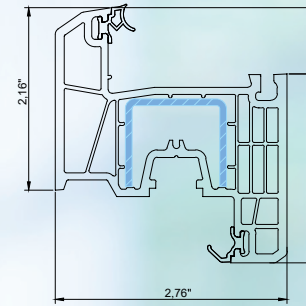

# Profile system Kömmerling 70ST plus

white double glazed window

frame

sash

mullion

Fittings: **Winkhaus activPilot**  
Insulating glass: **4-16-4i (0,94")**

height.width	40"	44"	48"	52"	56"	60"	63"	67"	71"	75"	79"
28"	269	276	283	290	298	305	317	326	334	341	—
32"	281	288	295	303	311	319	331	341	349	357	364
36"	299	307	315	323	332	340	352	362	371	379	387
40"	313	321	329	338	347	355	368	379	389	397	405
44"	325	333	342	351	361	369	383	394	404	413	421
48"	340	349	358	367	377	387	400	412	422	432	441
52"	352	361	371	380	391	401	415	427	438	447	457
56"	364	374	384	394	405	415	429	442	453	463	473
60"	376	387	397	408	419	430	445	457	469	480	490
63"	394	405	416	427	439	450	465	478	491	502	513
67"	406	417	429	440	452	464	480	493	506	517	529
71"	420	432	444	456	469	480	497	511	524	536	548
75"	432	444	457	469	482	494	511	526	539	552	564
79"	453	465	478	491	504	517	534	549	563	576	588
83"	466	479	492	505	520	533	550	565	579	592	606