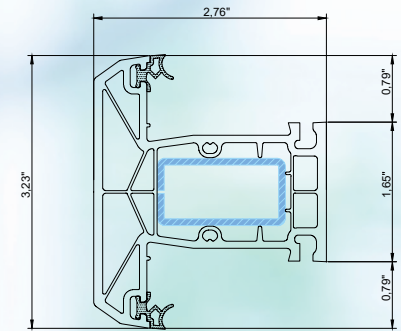

# Profile system Kömmerling 70ST plus

white triple casement window

frame

sash

mullion

Fittings: **Winkhaus activPilot**  
Insulating glass: **4-16-4i (24 mm)**

width.height	60"	63"	67"	71"	75"	79"	83"	87"	91"	95"	99"	103"	107"	111"	115"	119"
28"	351	358	365	372	379	386	395	402	413	420	427	439	448	455	462	469
32"	367	374	382	389	397	404	414	421	433	441	448	460	470	478	485	492
36"	397	404	412	420	428	436	446	454	466	474	482	494	505	513	521	529
40"	415	424	432	440	449	457	467	476	489	497	505	518	529	537	546	554
44"	432	441	450	459	467	476	487	496	509	518	527	540	551	560	569	578
48"	455	464	473	482	491	501	512	521	535	544	553	567	579	588	597	606
52"	472	481	491	501	510	520	531	541	555	565	575	589	601	611	620	630
56"	489	499	509	519	529	539	551	561	576	586	596	611	624	634	644	654
60"	508	518	529	539	550	560	573	583	598	609	619	634	647	658	668	679
63"	533	544	555	565	576	587	600	611	627	638	649	664	678	689	700	710
67"	550	561	573	584	595	607	620	631	647	659	670	686	700	711	723	734
71"	570	582	594	606	617	629	643	655	671	683	695	711	726	737	—	—
75"	587	600	612	624	636	648	663	675	692	704	716	733	748	—	—	—
79"	616	629	641	654	667	679	694	707	724	737	749	767	782	—	—	—