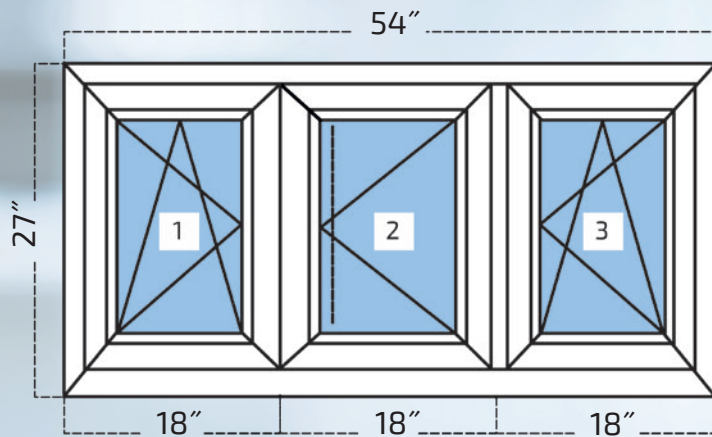

# Profile system Kömmerling 70ST plus

white triple casement window

frame

sash

mullion

Fittings: **Winkhaus activPilot**  
Insulating glass: **4-16-4i (24 mm)**

width.height	60"	63"	67"	71"	75"	79"	83"	87"	91"	95"	99"	103"	107"	111"	115"	119"
28"	351	358	365	372	379	386	395	402	413	420	427	439	448	455	462	469
32"	367	374	382	389	397	404	414	421	433	441	448	460	470	478	485	492
36"	397	404	412	420	428	436	446	454	466	474	482	494	505	513	521	529
40"	415	424	432	440	449	457	467	476	489	497	505	518	529	537	546	554
44"	432	441	450	459	467	476	487	496	509	518	527	540	551	560	569	578
48"	455	464	473	482	491	501	512	521	535	544	553	567	579	588	597	606
52"	472	481	491	501	510	520	531	541	555	565	575	589	601	611	620	630
56"	489	499	509	519	529	539	551	561	576	586	596	611	624	634	644	654
60"	508	518	529	539	550	560	573	583	598	609	619	634	647	658	668	679
63"	533	544	555	565	576	587	600	611	627	638	649	664	678	689	700	710
67"	550	561	573	584	595	607	620	631	647	659	670	686	700	711	723	734
71"	570	582	594	606	617	629	643	655	671	683	695	711	726	737	—	—
75"	587	600	612	624	636	648	663	675	692	704	716	733	748	—	—	—
79"	616	629	641	654	667	679	694	707	724	737	749	767	782	—	—	—