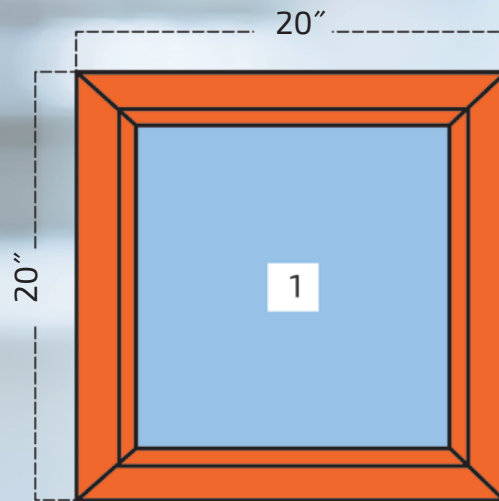

# Profile system Kömmerling 76AD

*blind window,  
laminated in mass of golden oak*

frame

sash

mullion

Fittings: **Winkhaus activPilot**  
Insulating glass: **4-16-4-16-4i (1,73")**

height.width	20"	24"	28"	32"	36"	40"	44"	48"	52"	56"	60"	63"	67"	71"	75"	79"
20"	170	178	187	197	206	215	224	233	242	251	260	269	278	287	296	305
24"	178	188	198	208	218	228	238	247	257	267	277	287	297	307	317	327
28"	187	198	208	219	230	241	252	262	273	284	295	306	316	327	338	349
32"	196	207	219	231	242	254	266	277	289	301	313	324	336	348	359	371
36"	204	217	229	242	255	267	280	292	305	318	330	343	355	368	381	393
40"	213	226	240	253	267	280	294	307	321	334	348	361	375	388	402	415
44"	222	236	250	265	279	294	308	322	337	351	366	380	394	409	423	438
48"	230	245	261	276	291	307	322	337	353	368	383	399	414	429	444	460
52"	239	255	271	287	304	320	336	352	368	385	401	417	433	450	466	482
56"	248	265	282	299	316	333	350	367	384	401	419	436	453	470	487	504
60"	256	274	292	310	328	346	364	382	400	418	436	454	472	—	—	—
63"	265	284	303	322	340	359	378	397	416	435	454	473	492	—	—	—
67"	274	293	313	333	353	373	392	412	432	452	472	491	—	—	—	—
71"	282	303	324	344	365	386	406	427	448	469	489	—	—	—	—	—
75"	291	312	334	356	377	399	420	442	464	485	—	—	—	—	—	—
79"	300	322	345	367	390	412	435	457	480	502	—	—	—	—	—	—