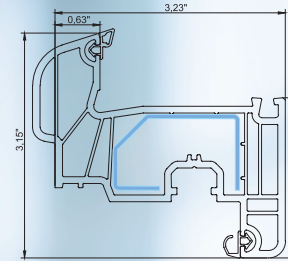

Profile system Vikonda Cottage

double glazing,
anthracite mass laminated

frame

sash

gusset

Fittings: **Winkhaus activPilot**
Insulating glass: **4-16-4-16-4i (1,73")**

height.width	40"	44"	48"	52"	56"	60"	63"	67"	71"	75"	79"
28"	353	366	378	391	404	417	434	448	462	474	—
32"	373	387	400	413	428	441	459	474	489	503	516
36"	400	414	429	443	458	472	491	508	523	538	552
40"	422	438	453	468	484	499	519	536	553	568	583
44"	442	459	475	491	508	524	544	563	580	596	612
48"	466	483	500	517	535	552	573	592	611	628	645
52"	486	504	522	540	558	576	599	619	638	656	674
56"	506	525	544	563	582	601	624	646	666	684	703
60"	527	547	567	586	607	627	651	673	694	713	733
63"	554	574	595	615	637	657	682	705	727	748	768
67"	574	595	617	638	661	682	708	732	755	776	798
71"	597	619	642	664	687	710	736	761	785	807	830
75"	617	640	663	687	711	734	762	788	812	835	859
79"	646	670	694	718	743	767	796	822	848	872	896
83"	668	693	718	743	769	794	823	850	876	901	926

*Prices exclude TAX, **but delivery included**