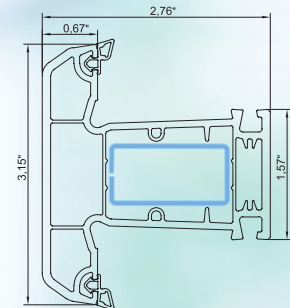

# Profile system Vikonda Standart plus

three-pane window,  
anthracite mass laminated

frame

sash

mullion

Fittings: **Winkhaus activPilot**  
Insulating glass: **4-16-4i (0,94")**

width.height	60"	63"	67"	71"	75"	79"	83"	87"	91"	95"	99"	103"	107"	111"	115"	119"
28"	401	409	417	425	433	442	452	460	473	481	492	502	512	520	529	537
32"	420	429	437	446	455	463	474	483	496	505	515	526	538	546	555	564
36"	453	462	471	480	489	498	510	519	532	541	553	564	576	585	594	603
40"	475	485	494	504	514	523	535	544	558	568	579	591	603	613	623	632
44"	496	506	516	526	536	545	557	567	582	592	604	616	629	639	649	659
48"	521	532	542	552	563	573	586	596	611	621	634	647	660	670	680	691
52"	542	552	563	574	585	596	609	619	635	646	659	672	685	696	707	718
56"	562	573	585	596	607	618	632	643	659	670	684	697	711	722	733	745
60"	584	596	607	619	631	642	656	668	684	696	710	724	738	750	761	773
63"	612	624	637	649	661	673	687	699	716	728	742	757	772	784	796	808
67"	633	645	658	670	683	695	710	723	740	752	767	782	797	810	822	835
71"	657	670	683	696	709	722	737	750	767	780	795	811	826	839	—	—
75"	677	690	704	717	731	744	760	773	791	804	820	836	852	—	—	—
79"	709	723	737	750	764	778	794	808	826	840	856	873	899	—	—	—