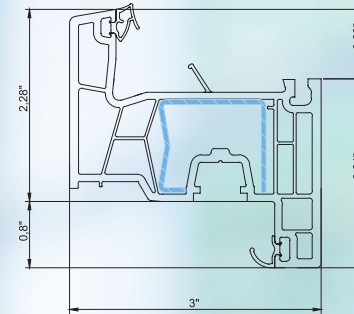

Profile system Kömmerling 76AD

*blind window,
laminated in mass of golden oak*

frame

sash

Fittings: **Winkhaus activPilot**
Insulating glass: **4-16-4-16-4i (1,73")**

height.width	20"	24"	28"	32"	36"	40"	44"	48"	52"	56"	60"	63"	67"	71"	75"	79"
20"	170	178	187	197	206	215	224	233	242	251	260	269	278	287	296	305
24"	178	188	198	208	218	228	238	247	257	267	277	287	297	307	317	327
28"	187	198	208	219	230	241	252	262	273	284	295	306	316	327	338	349
32"	196	207	219	231	242	254	266	277	289	301	313	324	336	348	359	371
36"	204	217	229	242	255	267	280	292	305	318	330	343	355	368	381	393
40"	213	226	240	253	267	280	294	307	321	334	348	361	375	388	402	415
44"	222	236	250	265	279	294	308	322	337	351	366	380	394	409	423	438
48"	230	245	261	276	291	307	322	337	353	368	383	399	414	429	444	460
52"	239	255	271	287	304	320	336	352	368	385	401	417	433	450	466	482
56"	248	265	282	299	316	333	350	367	384	401	419	436	453	470	487	504
60"	256	274	292	310	328	346	364	382	400	418	436	454	472	—	—	—
63"	265	284	303	322	340	359	378	397	416	435	454	473	492	—	—	—
67"	274	293	313	333	353	373	392	412	432	452	472	491	—	—	—	—
71"	282	303	324	344	365	386	406	427	448	469	489	—	—	—	—	—
75"	291	312	334	356	377	399	420	442	464	485	—	—	—	—	—	—
79"	300	322	345	367	390	412	435	457	480	502	—	—	—	—	—	—

*Prices exclude TAX, **but delivery included**