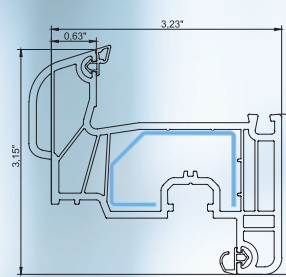

Profile system Vikonda Cottage

white double glazed window

frame

sash

gusset

Fittings: **Winkhaus activPilot**

Insulating glass: **4-16-4-16-4i (1,73\"/>**

height.width	40"	44"	48"	52"	56"	60"	64"	67"	71"	75"	79"
28"	295	305	315	325	336	346	361	373	384	394	—
32"	310	321	332	343	355	366	381	394	407	418	429
36"	332	344	356	368	381	393	409	423	436	448	460
40"	350	363	376	388	402	415	432	447	461	474	487
44"	366	379	393	407	421	435	453	469	484	498	512
48"	385	399	414	428	444	458	478	494	510	525	539
52"	400	416	431	447	463	479	499	516	533	549	564
56"	416	433	449	465	483	499	520	539	556	573	589
60"	433	450	467	485	503	520	542	561	580	597	615
63"	455	473	491	509	528	546	569	589	609	627	645
67"	470	489	508	527	547	566	590	611	632	651	670
71"	489	509	529	549	570	590	614	636	657	678	698
75"	504	525	546	567	589	610	635	658	680	701	722
79"	529	550	572	594	617	638	665	689	712	734	755
83"	546	569	591	614	638	660	687	712	735	758	781

*Prices exclude TAX, **but delivery included**