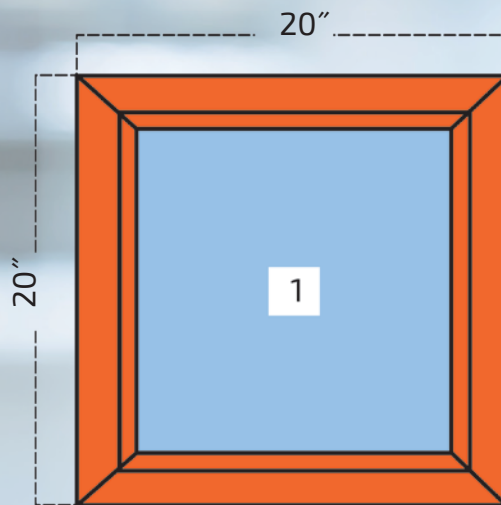

# Profile system Kömmerling 70ST plus

*blind window,  
laminated in mass of golden oak*

frame

sash

mullion

Fittings: **Winkhaus activPilot**  
Insulating glass: **4-16-4i (0,94")**

height.width	20"	24"	28"	32"	36"	40"	44"	48"	52"	56"	60"	63"	67"	71"	75"	79"
20"	150	155	161	167	173	179	185	190	196	202	208	214	220	226	231	237
24"	155	162	168	174	181	187	193	199	206	212	218	224	231	237	243	250
28"	161	168	175	181	188	195	202	208	215	222	228	235	242	249	255	262
32"	167	174	181	189	196	203	210	217	224	231	239	246	253	260	267	274
36"	173	180	188	196	203	211	218	226	234	241	249	256	264	271	279	287
40"	179	187	195	203	211	219	227	235	243	251	259	267	275	283	291	299
44"	185	193	202	210	218	227	235	244	252	261	269	278	286	294	303	311
48"	190	199	208	217	226	235	244	253	262	270	279	288	297	306	315	324
52"	196	206	215	224	234	243	252	262	271	280	289	299	308	317	327	336
56"	202	212	222	231	241	251	261	270	280	290	300	309	319	329	339	348
60"	208	218	228	239	249	259	269	279	289	300	310	320	330	—	—	—
63"	214	224	235	246	256	267	278	288	299	309	320	331	341	—	—	—
67"	220	231	242	253	264	275	286	297	308	319	330	341	—	—	—	—
71"	225	237	248	260	271	283	294	306	317	329	340	—	—	—	—	—
75"	231	243	255	267	279	291	303	315	327	339	—	—	—	—	—	—
79"	237	250	262	274	287	299	311	324	336	348	—	—	—	—	—	—