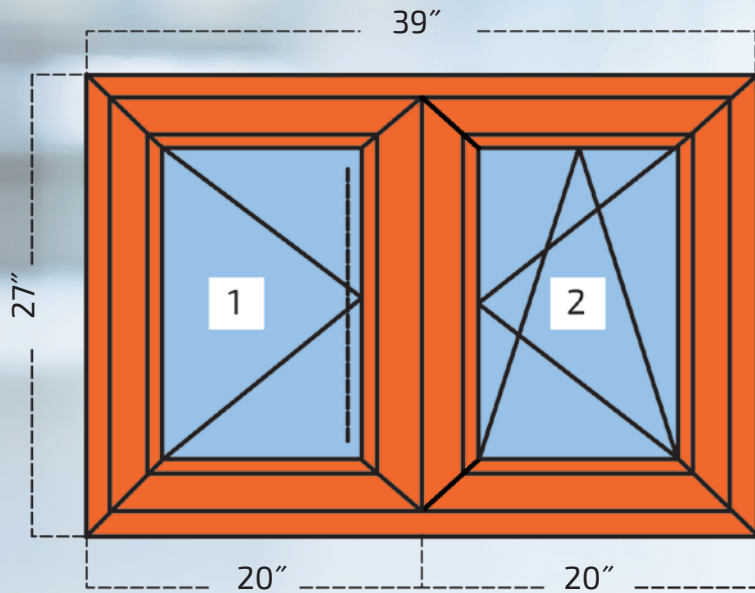

# Profile system Kömmerling 76AD

double glazed window,  
laminated in golden oak mass

frame

sash

mullion

Fittings: **Winkhaus activPilot**  
Insulating glass: **4-16-4-16-4i (1,73")**

height.width	40"	44"	48"	52"	56"	60"	63"	67"	71"	75"	79"
28"	408	422	436	450	466	480	499	515	530	544	—
32"	430	445	460	475	492	507	526	544	560	575	590
36"	460	476	492	508	525	541	561	580	597	613	629
40"	485	501	518	535	553	570	592	611	629	646	663
44"	507	525	543	561	580	597	620	640	659	677	694
48"	533	552	571	589	609	628	651	672	692	711	729
52"	556	576	595	615	635	655	679	701	722	742	761
56"	579	600	620	640	662	682	708	730	752	773	793
60"	603	624	645	667	689	710	737	760	783	804	826
63"	632	654	676	698	722	744	771	795	819	841	864
67"	654	678	701	724	748	771	799	825	849	872	895
71"	679	703	727	751	776	800	829	856	881	905	929
75"	703	728	753	778	804	829	858	885	912	937	962
79"	734	760	786	812	838	864	895	923	950	976	1002
83"	759	785	812	839	867	894	924	953	981	1008	1035