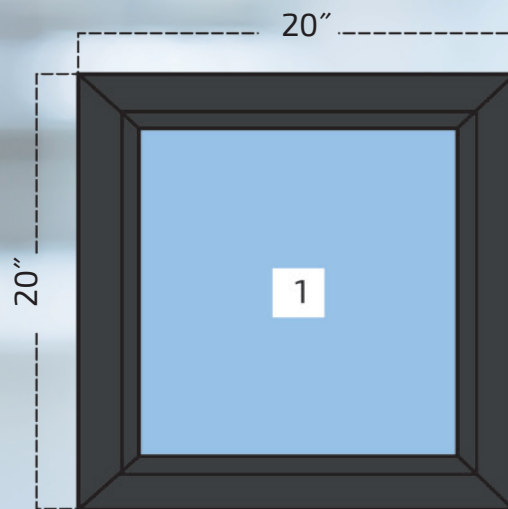

# Profile system Vikonda Cottage

blind window,  
anthracite mass laminated

frame

sash

mullion

gusset

Fittings: **Winkhaus activPilot**  
Insulating glass: **4-16-4-16-4i (1,73")**

height.width	20"	24"	28"	32"	36"	40"	44"	48"	52"	56"	60"	63"	67"	71"	75"	79"
20"	157	165	173	180	188	195	203	211	218	226	233	241	249	256	264	271
24"	165	173	182	190	199	207	216	224	233	241	250	258	267	275	284	292
28"	173	182	191	201	210	220	229	238	248	257	267	276	285	295	304	314
32"	180	190	201	211	221	232	242	252	263	273	283	293	304	314	324	335
36"	188	199	210	221	232	244	255	266	277	288	300	311	322	333	344	356
40"	195	207	219	232	244	256	268	280	292	304	316	328	340	353	365	377
44"	203	216	229	242	255	268	281	294	307	320	333	346	359	372	385	398
48"	210	224	238	252	266	280	294	308	322	335	349	363	377	391	405	419
52"	218	233	248	262	277	292	307	322	336	351	366	381	396	410	425	440
56"	226	241	257	273	288	304	320	335	351	367	382	398	414	430	445	461
60"	233	250	266	283	299	316	333	349	366	382	399	416	432	—	—	—
63"	241	258	276	293	311	328	346	363	381	398	416	433	451	—	—	—
67"	248	267	285	303	322	340	359	377	395	414	432	451	—	—	—	—
71"	256	275	294	314	333	352	372	391	410	429	449	—	—	—	—	—
75"	263	284	304	324	344	364	385	405	425	445	—	—	—	—	—	—
79"	271	292	313	334	355	376	397	419	440	461	—	—	—	—	—	—