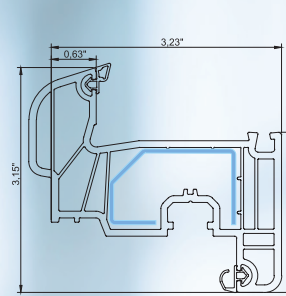

# Profile system Vikonda Cottage

blind white window

frame

sash

mullion

gusset

Fittings: **Winkhaus activPilot**  
Insulating glass: **4-16-4-16-4i (1,73")**

height.width	20"	24"	28"	32"	36"	40"	44"	48"	52"	56"	60"	63"	67"	71"	75"	79"
20"	143	150	156	162	169	175	181	188	194	200	207	213	219	226	232	238
24"	150	157	164	171	179	186	193	200	207	215	222	229	236	244	251	258
28"	156	164	172	180	188	196	205	213	221	229	237	245	253	261	270	278
32"	162	171	180	189	198	207	216	225	234	243	252	261	270	279	288	297
36"	168	178	188	198	208	218	228	238	247	257	267	277	287	297	307	317
40"	174	185	196	207	217	228	239	250	261	272	283	293	304	315	326	337
44"	180	192	204	215	227	239	251	262	274	286	298	309	321	333	345	356
48"	186	199	212	224	237	250	262	275	288	300	313	325	338	351	363	376
52"	193	206	220	233	247	260	274	287	301	314	328	341	355	369	382	396
56"	199	213	228	242	256	271	285	300	314	329	343	357	372	386	401	415
60"	205	220	236	251	266	282	297	312	328	343	358	374	389	—	—	—
63"	211	227	243	260	276	292	308	325	341	357	373	390	406	—	—	—
67"	217	234	251	269	286	303	320	337	354	371	388	406	—	—	—	—
71"	223	241	259	277	295	313	331	350	368	386	404	—	—	—	—	—
75"	229	248	267	286	305	324	343	362	381	400	—	—	—	—	—	—
79"	236	255	275	295	315	335	355	374	394	414	—	—	—	—	—	—