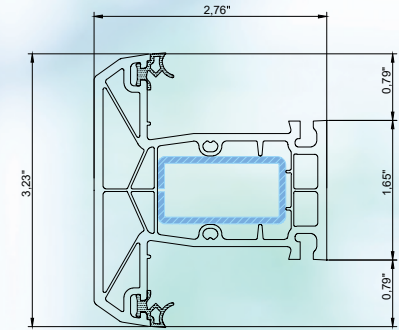

# Profile system Kömmerling 70ST plus

white double glazed window

frame

sash

mullion

Fittings: **Winkhaus activPilot**  
Insulating glass: **4-16-4i (0,94")**

height.width	40"	44"	48"	52"	56"	60"	63"	67"	71"	75"	79"
28"	269	276	283	290	298	305	317	326	334	341	—
32"	281	288	295	303	311	319	331	341	349	357	364
36"	299	307	315	323	332	340	352	362	371	379	387
40"	313	321	329	338	347	355	368	379	389	397	405
44"	325	333	342	351	361	369	383	394	404	413	421
48"	340	349	358	367	377	387	400	412	422	432	441
52"	352	361	371	380	391	401	415	427	438	447	457
56"	364	374	384	394	405	415	429	442	453	463	473
60"	376	387	397	408	419	430	445	457	469	480	490
63"	394	405	416	427	439	450	465	478	491	502	513
67"	406	417	429	440	452	464	480	493	506	517	529
71"	420	432	444	456	469	480	497	511	524	536	548
75"	432	444	457	469	482	494	511	526	539	552	564
79"	453	465	478	491	504	517	534	549	563	576	588
83"	466	479	492	505	520	533	550	565	579	592	606