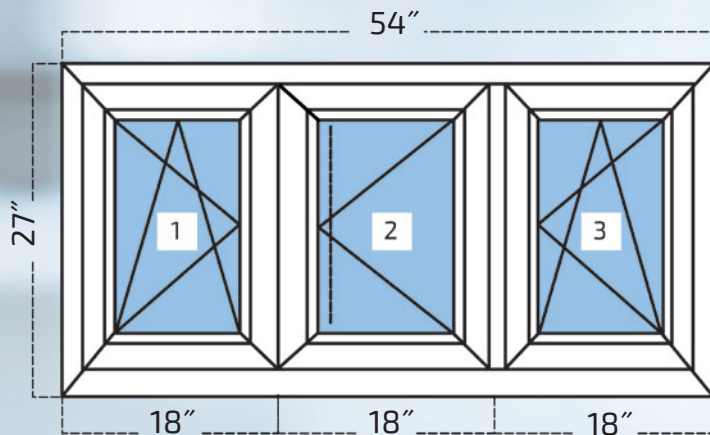

# Profile system Kömmerling 76AD

white triple casement window

frame

sash

mullion

Fittings: **Winkhaus activPilot**  
Insulating glass: **4-16-4i (0,94")**

width.height	60"	63"	67"	71"	75"	79"	83"	87"	91"	95"	99"	103"	107"	111"	115"	119"
28"	400	408	416	425	433	442	452	461	474	482	490	503	514	522	531	539
32"	419	428	437	446	455	464	475	483	497	506	515	528	540	548	557	566
36"	453	462	471	480	490	499	510	520	534	543	552	566	578	587	596	606
40"	475	485	495	504	514	524	535	545	560	569	579	593	606	615	625	635
44"	496	506	516	526	536	546	559	569	584	594	604	619	631	642	652	662
48"	521	532	543	553	564	574	587	598	613	623	634	649	662	673	684	694
52"	542	553	564	575	586	597	610	621	637	648	659	675	688	699	710	721
56"	563	574	586	597	608	620	633	645	661	672	684	700	714	726	737	748
60"	585	597	609	620	632	644	658	670	687	699	710	727	741	753	765	777
63"	613	626	638	650	663	675	690	702	719	731	743	760	775	788	800	812
67"	634	647	660	672	685	698	713	725	743	756	768	786	0	814	827	839
71"	657	670	683	696	709	723	738	751	769	782	795	813	829	842	—	—
75"	679	692	706	720	733	747	763	776	795	808	822	840	856	—	—	—
79"	711	725	739	753	767	781	797	811	830	844	858	877	894	—	—	—