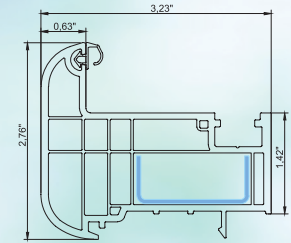

# Profile system Vikonda Cottage

double glazing,  
anthracite mass laminated

frame

sash

mullion

gusset

Fittings: **Winkhaus activPilot**  
Insulating glass: **4-16-4-16-4i (1,73")**

height.width	40"	44"	48"	52"	56"	60"	63"	67"	71"	75"	79"
28"	353	366	378	391	404	417	434	448	462	474	—
32"	373	387	400	413	428	441	459	474	489	503	516
36"	400	414	429	443	458	472	491	508	523	538	552
40"	422	438	453	468	484	499	519	536	553	568	583
44"	442	459	475	491	508	524	544	563	580	596	612
48"	466	483	500	517	535	552	573	592	611	628	645
52"	486	504	522	540	558	576	599	619	638	656	674
56"	506	525	544	563	582	601	624	646	666	684	703
60"	527	547	567	586	607	627	651	673	694	713	733
63"	554	574	595	615	637	657	682	705	727	748	768
67"	574	595	617	638	661	682	708	732	755	776	798
71"	597	619	642	664	687	710	736	761	785	807	830
75"	617	640	663	687	711	734	762	788	812	835	859
79"	646	670	694	718	743	767	796	822	848	872	896
83"	668	693	718	743	769	794	823	850	876	901	926