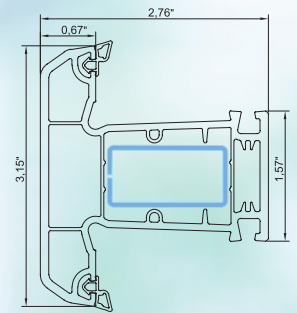

# Profile system Vikonda Standart plus

white double glazed window

frame

sash

mullion

Fittings: **Winkhaus activPilot**  
Insulating glass: **4-16-4i (0,94")**

height.width	40"	44"	48"	52"	56"	60"	63"	67"	71"	75"	79"
28"	248	255	261	267	274	280	291	299	306	312	—
32"	258	264	271	278	285	292	303	312	320	326	333
36"	275	282	289	296	304	311	322	332	340	347	354
40"	287	294	302	309	318	325	337	347	355	363	370
44"	297	304	312	320	329	337	349	360	369	377	385
48"	310	318	326	335	344	352	365	376	385	394	402
52"	320	328	337	346	356	364	378	389	399	408	416
56"	330	339	348	357	367	377	390	402	412	421	431
60"	340	350	360	369	380	389	404	416	426	436	446
63"	356	366	376	387	398	408	422	435	446	456	466
67"	366	377	387	398	409	420	435	448	459	470	480
71"	379	390	401	412	424	435	450	463	476	487	498
75"	389	400	412	423	436	447	463	476	489	500	512
79"	407	419	431	443	456	467	484	498	511	523	535
83"	419	431	444	456	469	481	497	512	525	538	550