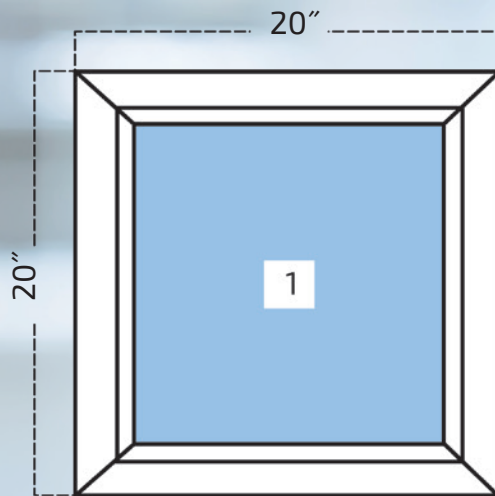

# Profile system Vikonda Cottage

blind white window

frame

sash

mullion

gusset

Fittings: **Winkhaus activPilot**  
Insulating glass: **4-16-4-16-4i (1,73")**

height.width	20"	24"	28"	32"	36"	40"	44"	48"	52"	56"	60"	63"	67"	71"	75"	79"
20"	143	150	156	162	169	175	181	188	194	200	207	213	219	226	232	238
24"	150	157	164	171	179	186	193	200	207	215	222	229	236	244	251	258
28"	156	164	172	180	188	196	205	213	221	229	237	245	253	261	270	278
32"	162	171	180	189	198	207	216	225	234	243	252	261	270	279	288	297
36"	168	178	188	198	208	218	228	238	247	257	267	277	287	297	307	317
40"	174	185	196	207	217	228	239	250	261	272	283	293	304	315	326	337
44"	180	192	204	215	227	239	251	262	274	286	298	309	321	333	345	356
48"	186	199	212	224	237	250	262	275	288	300	313	325	338	351	363	376
52"	193	206	220	233	247	260	274	287	301	314	328	341	355	369	382	396
56"	199	213	228	242	256	271	285	300	314	329	343	357	372	386	401	415
60"	205	220	236	251	266	282	297	312	328	343	358	374	389	—	—	—
63"	211	227	243	260	276	292	308	325	341	357	373	390	406	—	—	—
67"	217	234	251	269	286	303	320	337	354	371	388	406	—	—	—	—
71"	223	241	259	277	295	313	331	350	368	386	404	—	—	—	—	—
75"	229	248	267	286	305	324	343	362	381	400	—	—	—	—	—	—
79"	236	255	275	295	315	335	355	374	394	414	—	—	—	—	—	—