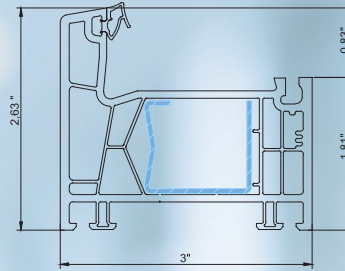

# Profile system Kömmerling 76AD

blind white window

frame

sash

mullion

Fittings: **Winkhaus activPilot**  
Insulating glass: **4-16-4i (0,94")**

height.width	20"	24"	28"	32"	36"	40"	44"	48"	52"	56"	60"	63"	67"	71"	75"	79"
20"	143	148	153	158	164	169	174	179	184	190	195	200	205	210	216	221
24"	148	153	159	164	170	176	181	187	193	198	204	210	215	221	226	232
28"	152	159	165	171	177	183	189	195	201	207	213	219	225	231	237	243
32"	157	164	170	177	183	190	196	203	209	216	222	229	235	242	248	255
36"	162	169	176	183	190	197	204	211	218	225	232	239	245	252	259	266
40"	167	174	182	189	197	204	211	219	226	233	241	248	256	263	270	278
44"	172	180	187	195	203	211	219	227	234	242	250	258	266	273	281	289
48"	177	185	193	201	210	218	226	234	243	251	259	267	276	284	292	300
52"	182	190	199	208	216	225	234	242	251	260	268	277	286	294	303	312
56"	186	196	205	214	223	232	241	250	259	268	278	287	296	305	314	323
60"	191	201	210	220	230	239	249	258	268	277	287	296	306	—	—	—
63"	196	206	216	226	236	246	256	266	276	286	296	306	316	—	—	—
67"	201	211	222	232	243	253	264	274	284	295	305	316	—	—	—	—
71"	206	217	228	238	249	260	271	282	293	304	314	—	—	—	—	—
75"	211	222	233	245	256	267	278	290	301	312	—	—	—	—	—	—
79"	216	227	239	251	263	274	286	298	309	321	—	—	—	—	—	—