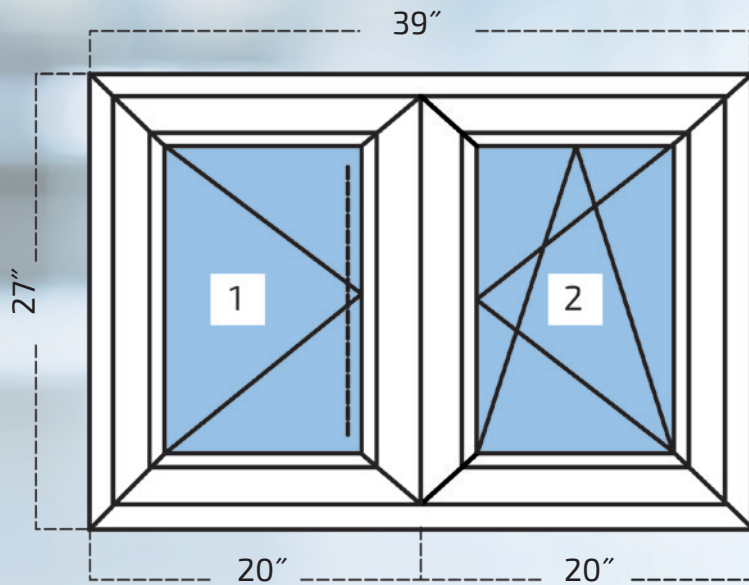

# Profile system Kömmerling 76AD

white double glazed window

frame

sash

mullion

Fittings: **Winkhaus activPilot**  
Insulating glass: **4-16-4i (0,94")**

height.width	40"	44"	48"	52"	56"	60"	63"	67"	71"	75"	79"
28"	297	305	314	322	331	340	353	364	373	381	—
32"	310	319	328	337	347	355	369	380	390	399	408
36"	331	340	349	359	369	378	392	404	414	424	433
40"	346	356	366	376	386	396	410	422	434	443	453
44"	360	370	381	391	402	412	427	439	451	461	471
48"	377	388	398	409	421	431	446	459	471	482	492
52"	391	402	413	424	436	447	463	476	488	499	510
56"	405	416	428	439	452	463	479	493	506	517	529
60"	419	431	443	455	468	480	496	511	524	536	548
63"	439	452	464	476	490	502	519	533	547	559	572
67"	453	466	479	491	505	518	535	550	564	577	590
71"	469	482	495	508	523	536	554	569	584	597	610
75"	483	497	511	524	539	553	571	587	602	615	629
79"	506	520	534	548	563	577	596	612	627	641	655
83"	521	536	550	565	580	595	613	630	646	660	675