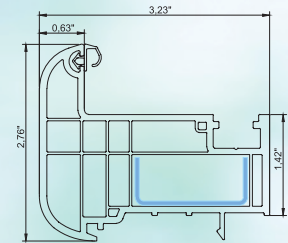

# Profile system Vikonda Cottage

blind window,  
anthracite mass laminated

frame

sash

mullion

gusset

Fittings: **Winkhaus activPilot**  
Insulating glass: **4-16-4-16-4i (1,73")**

height.width	20"	24"	28"	32"	36"	40"	44"	48"	52"	56"	60"	63"	67"	71"	75"	79"
20"	157	165	173	180	188	195	203	211	218	226	233	241	249	256	264	271
24"	165	173	182	190	199	207	216	224	233	241	250	258	267	275	284	292
28"	173	182	191	201	210	220	229	238	248	257	267	276	285	295	304	314
32"	180	190	201	211	221	232	242	252	263	273	283	293	304	314	324	335
36"	188	199	210	221	232	244	255	266	277	288	300	311	322	333	344	356
40"	195	207	219	232	244	256	268	280	292	304	316	328	340	353	365	377
44"	203	216	229	242	255	268	281	294	307	320	333	346	359	372	385	398
48"	210	224	238	252	266	280	294	308	322	335	349	363	377	391	405	419
52"	218	233	248	262	277	292	307	322	336	351	366	381	396	410	425	440
56"	226	241	257	273	288	304	320	335	351	367	382	398	414	430	445	461
60"	233	250	266	283	299	316	333	349	366	382	399	416	432	—	—	—
63"	241	258	276	293	311	328	346	363	381	398	416	433	451	—	—	—
67"	248	267	285	303	322	340	359	377	395	414	432	451	—	—	—	—
71"	256	275	294	314	333	352	372	391	410	429	449	—	—	—	—	—
75"	263	284	304	324	344	364	385	405	425	445	—	—	—	—	—	—
79"	271	292	313	334	355	376	397	419	440	461	—	—	—	—	—	—