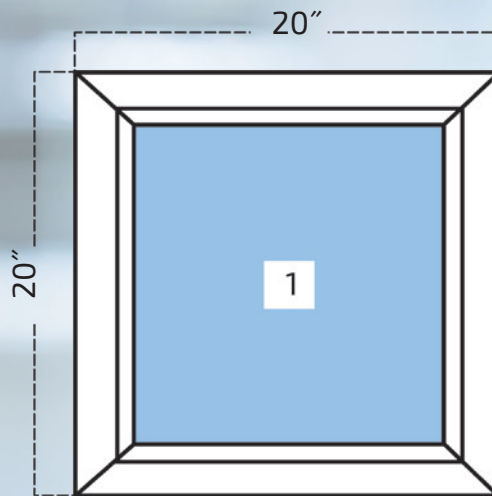

# Profile system Vikonda Standart plus

blind white window

frame

sash

mullion

Fittings: **Winkhaus activPilot**  
Insulating glass: **4-16-4i (0,94")**

height.width	20"	24"	28"	32"	36"	40"	44"	48"	52"	56"	60"	63"	67"	71"	75"	79"
20"	129	133	137	141	144	148	152	156	159	163	167	171	175	178	182	186
24"	133	137	141	146	150	154	158	162	167	171	175	179	184	188	192	196
28"	137	141	146	150	155	160	164	169	174	178	183	188	192	197	202	206
32"	140	145	150	155	161	166	171	176	181	186	191	196	201	206	211	216
36"	144	149	155	160	166	171	177	183	188	194	199	205	210	216	221	227
40"	147	153	159	165	171	177	183	189	195	201	207	213	219	225	231	237
44"	151	158	164	170	177	183	190	196	202	209	215	221	228	234	241	247
48"	155	162	168	175	182	189	196	203	209	216	223	230	237	244	250	257
52"	158	166	173	180	188	195	202	209	217	224	231	238	246	253	260	267
56"	162	170	178	185	193	201	208	216	224	231	239	247	254	262	270	278
60"	166	174	182	190	198	206	215	223	231	239	247	255	263	—	—	—
63"	169	178	187	195	204	212	221	229	238	247	255	264	272	—	—	—
67"	173	182	191	200	209	218	227	236	245	254	263	272	—	—	—	—
71"	177	186	196	205	215	224	233	243	252	262	271	—	—	—	—	—
75"	180	190	200	210	220	230	240	250	259	269	—	—	—	—	—	—
79"	184	194	205	215	225	236	246	256	267	277	—	—	—	—	—	—