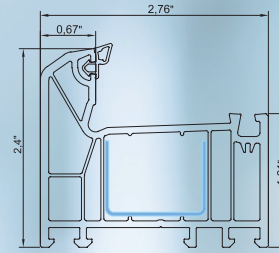

# Profile system Vikonda Standart plus

blind white window

frame

sash

mullion

Fittings: **Winkhaus activPilot**  
Insulating glass: **4-16-4i (0,94")**

height.width	20"	24"	28"	32"	36"	40"	44"	48"	52"	56"	60"	63"	67"	71"	75"	79"
20"	129	133	137	141	144	148	152	156	159	163	167	171	175	178	182	186
24"	133	137	141	146	150	154	158	162	167	171	175	179	184	188	192	196
28"	137	141	146	150	155	160	164	169	174	178	183	188	192	197	202	206
32"	140	145	150	155	161	166	171	176	181	186	191	196	201	206	211	216
36"	144	149	155	160	166	171	177	183	188	194	199	205	210	216	221	227
40"	147	153	159	165	171	177	183	189	195	201	207	213	219	225	231	237
44"	151	158	164	170	177	183	190	196	202	209	215	221	228	234	241	247
48"	155	162	168	175	182	189	196	203	209	216	223	230	237	244	250	257
52"	158	166	173	180	188	195	202	209	217	224	231	238	246	253	260	267
56"	162	170	178	185	193	201	208	216	224	231	239	247	254	262	270	278
60"	166	174	182	190	198	206	215	223	231	239	247	255	263	—	—	—
63"	169	178	187	195	204	212	221	229	238	247	255	264	272	—	—	—
67"	173	182	191	200	209	218	227	236	245	254	263	272	—	—	—	—
71"	177	186	196	205	215	224	233	243	252	262	271	—	—	—	—	—
75"	180	190	200	210	220	230	240	250	259	269	—	—	—	—	—	—
79"	184	194	205	215	225	236	246	256	267	277	—	—	—	—	—	—