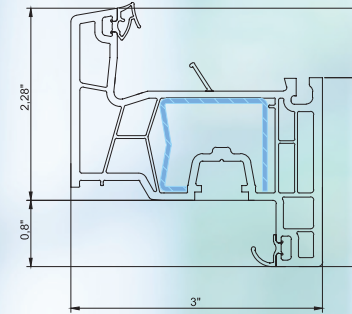

Profile system Kömmerling 76AD

white triple casement window

frame

sash

Fittings: **Winkhaus activPilot**
Insulating glass: **4-16-4i (0,94")**

width.height	60"	63"	67"	71"	75"	79"	83"	87"	91"	95"	99"	103"	107"	111"	115"	119"
28"	400	408	416	425	433	442	452	461	474	482	490	503	514	522	531	539
32"	419	428	437	446	455	464	475	483	497	506	515	528	540	548	557	566
36"	453	462	471	480	490	499	510	520	534	543	552	566	578	587	596	606
40"	475	485	495	504	514	524	535	545	560	569	579	593	606	615	625	635
44"	496	506	516	526	536	546	559	569	584	594	604	619	631	642	652	662
48"	521	532	543	553	564	574	587	598	613	623	634	649	662	673	684	694
52"	542	553	564	575	586	597	610	621	637	648	659	675	688	699	710	721
56"	563	574	586	597	608	620	633	645	661	672	684	700	714	726	737	748
60"	585	597	609	620	632	644	658	670	687	699	710	727	741	753	765	777
63"	613	626	638	650	663	675	690	702	719	731	743	760	775	788	800	812
67"	634	647	660	672	685	698	713	725	743	756	768	786	0	814	827	839
71"	657	670	683	696	709	723	738	751	769	782	795	813	829	842	—	—
75"	679	692	706	720	733	747	763	776	795	808	822	840	856	—	—	—
79"	711	725	739	753	767	781	797	811	830	844	858	877	894	—	—	—

*Prices exclude TAX, **but delivery included**