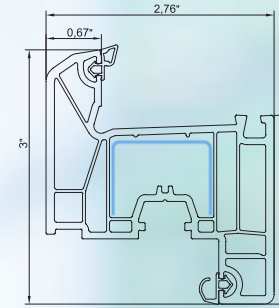

# Profile system Vikonda Standart plus

three-pane window,  
anthracite mass laminated

frame

sash

mullion

Fittings: **Winkhaus activPilot**  
Insulating glass: **4-16-4i (0,94")**

width.height	60"	63"	67"	71"	75"	79"	83"	87"	91"	95"	99"	103"	107"	111"	115"	119"
28"	401	409	417	425	433	442	452	460	473	481	492	502	512	520	529	537
32"	420	429	437	446	455	463	474	483	496	505	515	526	538	546	555	564
36"	453	462	471	480	489	498	510	519	532	541	553	564	576	585	594	603
40"	475	485	494	504	514	523	535	544	558	568	579	591	603	613	623	632
44"	496	506	516	526	536	545	557	567	582	592	604	616	629	639	649	659
48"	521	532	542	552	563	573	586	596	611	621	634	647	660	670	680	691
52"	542	552	563	574	585	596	609	619	635	646	659	672	685	696	707	718
56"	562	573	585	596	607	618	632	643	659	670	684	697	711	722	733	745
60"	584	596	607	619	631	642	656	668	684	696	710	724	738	750	761	773
63"	612	624	637	649	661	673	687	699	716	728	742	757	772	784	796	808
67"	633	645	658	670	683	695	710	723	740	752	767	782	797	810	822	835
71"	657	670	683	696	709	722	737	750	767	780	795	811	826	839	—	—
75"	677	690	704	717	731	744	760	773	791	804	820	836	852	—	—	—
79"	709	723	737	750	764	778	794	808	826	840	856	873	899	—	—	—