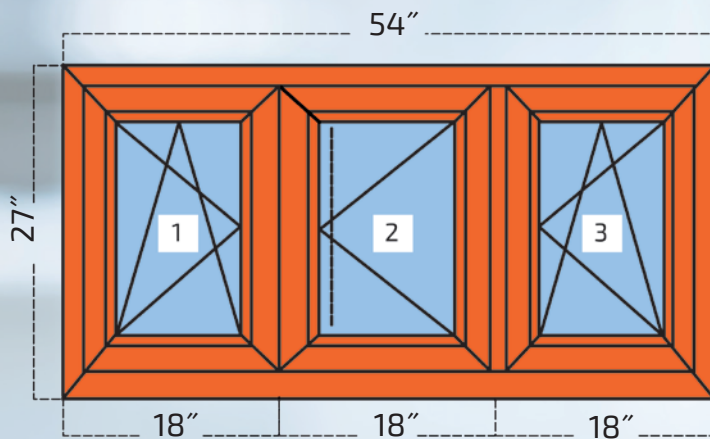

# Profile system Kömmerling 70ST plus

triple casement window,  
laminated in golden oak mass

frame

sash

mullion

Fittings: **Winkhaus activPilot**  
Insulating glass: **4-16-4i (0,94")**

width.height	60"	63"	67"	71"	75"	79"	83"	87"	91"	95"	99"	103"	107"	111"	115"	119"
28"	430	440	450	459	469	478	490	500	514	524	533	547	559	569	578	588
32"	453	464	474	484	494	504	516	526	541	551	561	575	588	598	608	618
36"	490	500	511	521	532	542	555	565	581	591	602	617	630	640	651	661
40"	516	527	538	548	559	570	583	594	610	621	632	647	661	672	683	693
44"	539	551	562	574	585	596	610	621	637	648	660	676	690	701	712	724
48"	569	580	592	604	616	627	641	653	670	681	693	710	724	736	748	759
52"	592	605	617	629	641	654	668	680	697	709	721	738	753	765	778	790
56"	617	629	642	655	667	680	695	707	725	737	750	767	782	795	808	820
60"	642	655	668	681	694	707	723	736	753	767	780	797	813	826	839	852
63"	674	687	701	714	728	741	757	771	789	802	816	834	850	864	877	891
67"	698	712	726	740	754	768	784	798	816	830	844	863	879	893	907	921
71"	725	739	754	768	783	797	814	828	847	861	876	895	912	926	—	—
75"	749	764	779	793	808	823	840	855	874	889	904	923	941	—	—	—
79"	784	800	815	830	846	861	878	893	913	929	944	964	982	—	—	—