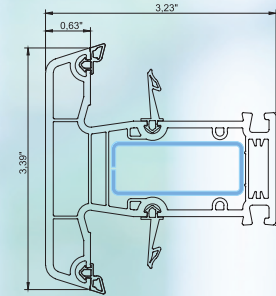

# Profile system Vikonda Cottage

blind white window

frame

sash

mullion

gusset

Fittings: **Winkhaus activPilot**  
Insulating glass: **4-16-4-16-4i (1,73")**

height.width	20"	24"	28"	32"	36"	40"	44"	48"	52"	56"	60"	63"	67"	71"	75"	79"
20"	143	150	156	162	169	175	181	188	194	200	207	213	219	226	232	238
24"	150	157	164	171	179	186	193	200	207	215	222	229	236	244	251	258
28"	156	164	172	180	188	196	205	213	221	229	237	245	253	261	270	278
32"	162	171	180	189	198	207	216	225	234	243	252	261	270	279	288	297
36"	168	178	188	198	208	218	228	238	247	257	267	277	287	297	307	317
40"	174	185	196	207	217	228	239	250	261	272	283	293	304	315	326	337
44"	180	192	204	215	227	239	251	262	274	286	298	309	321	333	345	356
48"	186	199	212	224	237	250	262	275	288	300	313	325	338	351	363	376
52"	193	206	220	233	247	260	274	287	301	314	328	341	355	369	382	396
56"	199	213	228	242	256	271	285	300	314	329	343	357	372	386	401	415
60"	205	220	236	251	266	282	297	312	328	343	358	374	389	—	—	—
63"	211	227	243	260	276	292	308	325	341	357	373	390	406	—	—	—
67"	217	234	251	269	286	303	320	337	354	371	388	406	—	—	—	—
71"	223	241	259	277	295	313	331	350	368	386	404	—	—	—	—	—
75"	229	248	267	286	305	324	343	362	381	400	—	—	—	—	—	—
79"	236	255	275	295	315	335	355	374	394	414	—	—	—	—	—	—