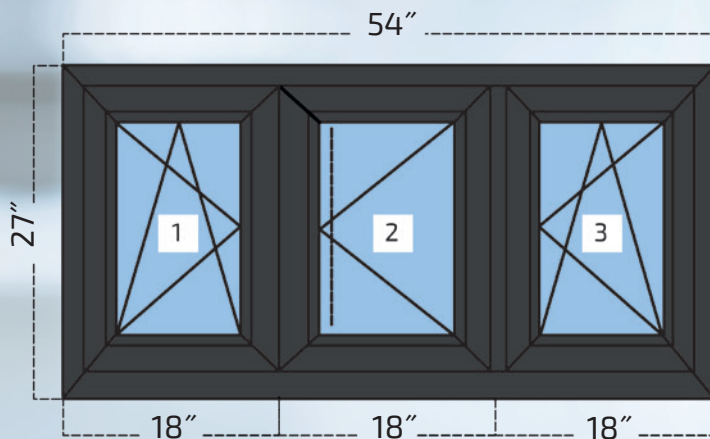

# Profile system Vikonda Standart plus

three-pane window,  
anthracite mass laminated

frame

sash

mullion

Fittings: **Winkhaus activPilot**  
Insulating glass: **4-16-4i (0,94")**

width.height	60"	63"	67"	71"	75"	79"	83"	87"	91"	95"	99"	103"	107"	111"	115"	119"
28"	401	409	417	425	433	442	452	460	473	481	492	502	512	520	529	537
32"	420	429	437	446	455	463	474	483	496	505	515	526	538	546	555	564
36"	453	462	471	480	489	498	510	519	532	541	553	564	576	585	594	603
40"	475	485	494	504	514	523	535	544	558	568	579	591	603	613	623	632
44"	496	506	516	526	536	545	557	567	582	592	604	616	629	639	649	659
48"	521	532	542	552	563	573	586	596	611	621	634	647	660	670	680	691
52"	542	552	563	574	585	596	609	619	635	646	659	672	685	696	707	718
56"	562	573	585	596	607	618	632	643	659	670	684	697	711	722	733	745
60"	584	596	607	619	631	642	656	668	684	696	710	724	738	750	761	773
63"	612	624	637	649	661	673	687	699	716	728	742	757	772	784	796	808
67"	633	645	658	670	683	695	710	723	740	752	767	782	797	810	822	835
71"	657	670	683	696	709	722	737	750	767	780	795	811	826	839	—	—
75"	677	690	704	717	731	744	760	773	791	804	820	836	852	—	—	—
79"	709	723	737	750	764	778	794	808	826	840	856	873	899	—	—	—