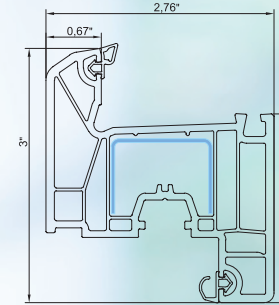

# Profile system Vikonda Standart plus

blind white window

frame

sash

mullion

Fittings: **Winkhaus activPilot**  
Insulating glass: **4-16-4i (0,94")**

height.width	20"	24"	28"	32"	36"	40"	44"	48"	52"	56"	60"	63"	67"	71"	75"	79"
20"	129	133	137	141	144	148	152	156	159	163	167	171	175	178	182	186
24"	133	137	141	146	150	154	158	162	167	171	175	179	184	188	192	196
28"	137	141	146	150	155	160	164	169	174	178	183	188	192	197	202	206
32"	140	145	150	155	161	166	171	176	181	186	191	196	201	206	211	216
36"	144	149	155	160	166	171	177	183	188	194	199	205	210	216	221	227
40"	147	153	159	165	171	177	183	189	195	201	207	213	219	225	231	237
44"	151	158	164	170	177	183	190	196	202	209	215	221	228	234	241	247
48"	155	162	168	175	182	189	196	203	209	216	223	230	237	244	250	257
52"	158	166	173	180	188	195	202	209	217	224	231	238	246	253	260	267
56"	162	170	178	185	193	201	208	216	224	231	239	247	254	262	270	278
60"	166	174	182	190	198	206	215	223	231	239	247	255	263	—	—	—
63"	169	178	187	195	204	212	221	229	238	247	255	264	272	—	—	—
67"	173	182	191	200	209	218	227	236	245	254	263	272	—	—	—	—
71"	177	186	196	205	215	224	233	243	252	262	271	—	—	—	—	—
75"	180	190	200	210	220	230	240	250	259	269	—	—	—	—	—	—
79"	184	194	205	215	225	236	246	256	267	277	—	—	—	—	—	—