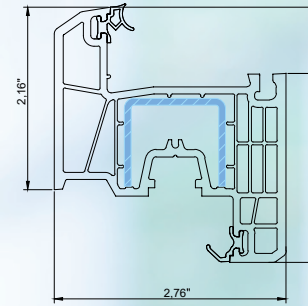

Profile system Kömmerling 70ST plus

double glazed window,
laminated in golden oak mass

sash

Fittings: **Winkhaus activPilot**
Insulating glass: **4-16-4i (0,94")**

height.width	40"	44"	48"	52"	56"	60"	63"	67"	71"	75"	79"
28"	324	333	343	353	363	373	387	399	410	419	—
32"	340	350	360	370	381	391	406	418	430	440	450
36"	364	374	384	395	406	417	432	445	457	467	478
40"	382	393	404	415	427	438	453	466	479	490	501
44"	399	410	421	433	445	456	472	486	499	510	521
48"	418	430	442	454	467	478	495	509	522	534	546
52"	435	447	459	472	485	497	514	529	542	554	567
56"	452	464	477	490	503	516	533	548	562	575	588
60"	469	482	495	508	523	536	553	569	583	596	609
63"	492	505	519	532	547	561	579	595	609	623	636
67"	509	522	536	550	565	579	598	614	630	644	658
71"	528	542	557	571	586	601	620	637	652	667	681
75"	544	559	574	589	605	620	639	656	672	687	702
79"	570	585	600	615	632	647	667	684	701	716	732
83"	588	604	619	635	652	667	687	705	722	738	753

*Prices exclude TAX, **but delivery included**