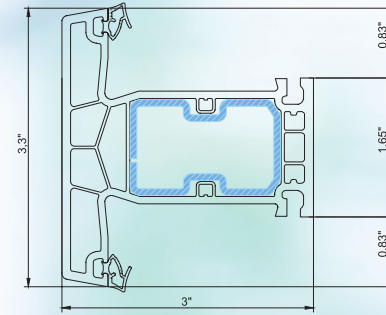

# Profile system Kömmerling 76AD

blind white window

frame

sash

mullion

Fittings: **Winkhaus activPilot**  
Insulating glass: **4-16-4i (0,94")**

height.width	20"	24"	28"	32"	36"	40"	44"	48"	52"	56"	60"	63"	67"	71"	75"	79"
20"	143	148	153	158	164	169	174	179	184	190	195	200	205	210	216	221
24"	148	153	159	164	170	176	181	187	193	198	204	210	215	221	226	232
28"	152	159	165	171	177	183	189	195	201	207	213	219	225	231	237	243
32"	157	164	170	177	183	190	196	203	209	216	222	229	235	242	248	255
36"	162	169	176	183	190	197	204	211	218	225	232	239	245	252	259	266
40"	167	174	182	189	197	204	211	219	226	233	241	248	256	263	270	278
44"	172	180	187	195	203	211	219	227	234	242	250	258	266	273	281	289
48"	177	185	193	201	210	218	226	234	243	251	259	267	276	284	292	300
52"	182	190	199	208	216	225	234	242	251	260	268	277	286	294	303	312
56"	186	196	205	214	223	232	241	250	259	268	278	287	296	305	314	323
60"	191	201	210	220	230	239	249	258	268	277	287	296	306	—	—	—
63"	196	206	216	226	236	246	256	266	276	286	296	306	316	—	—	—
67"	201	211	222	232	243	253	264	274	284	295	305	316	—	—	—	—
71"	206	217	228	238	249	260	271	282	293	304	314	—	—	—	—	—
75"	211	222	233	245	256	267	278	290	301	312	—	—	—	—	—	—
79"	216	227	239	251	263	274	286	298	309	321	—	—	—	—	—	—