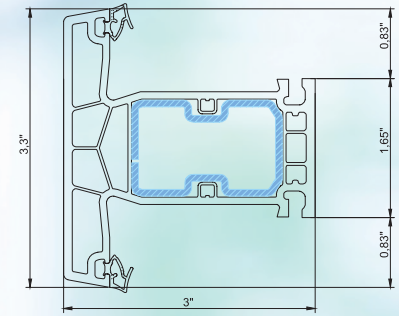

# Profile system Kömmerling 76AD

triple casement window,  
laminated in golden oak mass

frame

sash

mullion

Fittings: **Winkhaus activPilot**

Insulating glass: **4-16-4-16-4i (1,73")**

width.height	60"	63"	67"	71"	75"	79"	83"	87"	91"	95"	99"	103"	107"	111"	115"	119"
28"	550	564	578	592	606	620	637	651	670	684	698	717	733	747	761	775
32"	582	598	613	628	643	658	675	690	710	725	740	760	777	792	807	822
36"	629	645	661	677	693	709	727	742	763	779	795	816	834	850	866	882
40"	664	681	698	715	732	748	767	784	806	823	840	861	880	897	914	931
44"	698	716	733	751	769	787	806	824	847	864	882	905	925	943	960	978
48"	736	755	774	792	811	830	850	869	893	911	930	953	974	993	1012	1030
52"	770	790	809	829	848	868	889	909	933	953	972	997	1019	1038	1058	1077
56"	804	824	845	865	886	906	929	949	974	995	1015	1040	1063	1084	1104	1125
60"	839	860	882	903	924	946	969	990	1016	1038	1059	1085	1109	1130	1152	1173
63"	880	903	925	947	970	992	1016	1038	1065	1088	1110	1137	1162	1184	1206	1228
67"	914	937	960	984	1007	1030	1055	1078	1106	1129	1152	1180	1206	1229	1252	1275
71"	950	974	998	1022	1046	1070	1096	1120	1149	1173	1197	1226	1252	1276	—	—
75"	985	1010	1035	1060	1085	1110	1137	1161	1191	1216	1241	1271	1298	—	—	—
79"	1030	1056	1082	1107	1133	1159	1187	1213	1243	1269	1295	1326	1354	—	—	—