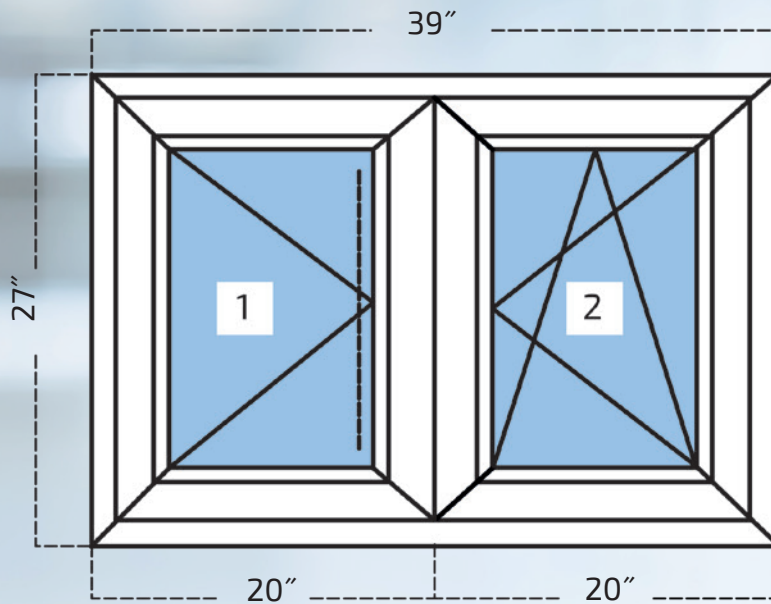

# Profile system Vikonda Standart plus

white double glazed window

frame

sash

mullion

Fittings: **Winkhaus activPilot**  
Insulating glass: **4-16-4i (0,94")**

height.width	40"	44"	48"	52"	56"	60"	63"	67"	71"	75"	79"
28"	248	255	261	267	274	280	291	299	306	312	—
32"	258	264	271	278	285	292	303	312	320	326	333
36"	275	282	289	296	304	311	322	332	340	347	354
40"	287	294	302	309	318	325	337	347	355	363	370
44"	297	304	312	320	329	337	349	360	369	377	385
48"	310	318	326	335	344	352	365	376	385	394	402
52"	320	328	337	346	356	364	378	389	399	408	416
56"	330	339	348	357	367	377	390	402	412	421	431
60"	340	350	360	369	380	389	404	416	426	436	446
63"	356	366	376	387	398	408	422	435	446	456	466
67"	366	377	387	398	409	420	435	448	459	470	480
71"	379	390	401	412	424	435	450	463	476	487	498
75"	389	400	412	423	436	447	463	476	489	500	512
79"	407	419	431	443	456	467	484	498	511	523	535
83"	419	431	444	456	469	481	497	512	525	538	550