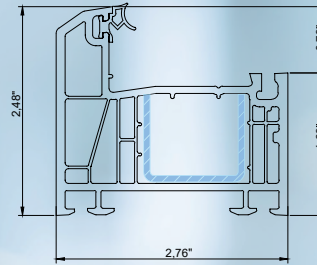

# Profile system Kömmerling 70ST plus

blind white window

frame

sash

mullion

Fittings: **Winkhaus activPilot**  
Insulating glass: **4-16-4i (0,94")**

height.width	20"	24"	28"	32"	36"	40"	44"	48"	52"	56"	60"	63"	67"	71"	75"	79"
20"	135	139	144	148	152	157	161	165	170	174	179	183	187	192	196	200
24"	139	144	149	154	158	163	168	173	178	182	187	192	197	202	206	211
28"	144	149	154	159	165	170	175	180	186	191	196	201	206	212	217	222
32"	148	154	159	165	171	176	182	188	193	199	205	210	216	222	227	233
36"	152	158	165	171	177	183	189	195	201	207	213	219	226	232	238	244
40"	157	163	170	176	183	189	196	202	209	216	222	229	235	242	248	255
44"	161	168	175	182	189	196	203	210	217	224	231	238	245	252	259	266
48"	165	173	180	188	195	202	210	217	225	232	239	247	254	262	269	276
52"	170	178	185	193	201	209	217	225	232	240	248	256	264	272	279	287
56"	174	182	191	199	207	215	224	232	240	249	257	265	273	282	290	298
60"	179	187	196	205	213	222	231	239	248	257	265	274	283	—	—	—
63"	183	192	201	210	219	229	238	247	256	265	274	283	292	—	—	—
67"	187	197	206	216	225	235	245	254	264	273	283	292	—	—	—	—
71"	192	202	212	222	232	242	252	262	272	282	292	—	—	—	—	—
75"	196	206	217	227	238	248	259	269	279	290	—	—	—	—	—	—
79"	200	211	222	233	244	255	265	276	287	298	—	—	—	—	—	—