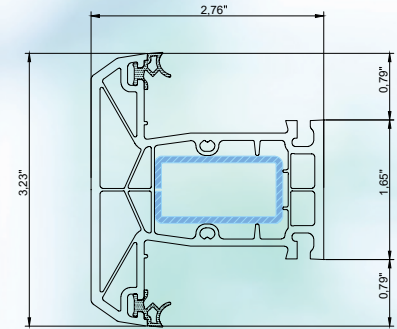

# Profile system Kömmerling 70ST plus

double glazed window,  
laminated in golden oak mass

frame

sash

mullion

Fittings: **Winkhaus activPilot**  
Insulating glass: **4-16-4i (0,94")**

height.width	40"	44"	48"	52"	56"	60"	63"	67"	71"	75"	79"
28"	324	333	343	353	363	373	387	399	410	419	—
32"	340	350	360	370	381	391	406	418	430	440	450
36"	364	374	384	395	406	417	432	445	457	467	478
40"	382	393	404	415	427	438	453	466	479	490	501
44"	399	410	421	433	445	456	472	486	499	510	521
48"	418	430	442	454	467	478	495	509	522	534	546
52"	435	447	459	472	485	497	514	529	542	554	567
56"	452	464	477	490	503	516	533	548	562	575	588
60"	469	482	495	508	523	536	553	569	583	596	609
63"	492	505	519	532	547	561	579	595	609	623	636
67"	509	522	536	550	565	579	598	614	630	644	658
71"	528	542	557	571	586	601	620	637	652	667	681
75"	544	559	574	589	605	620	639	656	672	687	702
79"	570	585	600	615	632	647	667	684	701	716	732
83"	588	604	619	635	652	667	687	705	722	738	753