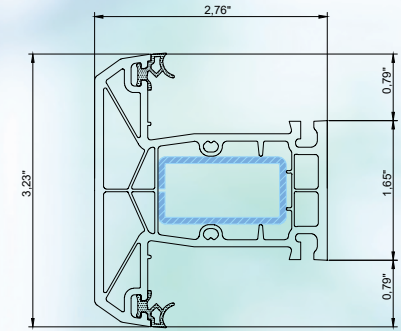

# Profile system Kömmerling 70ST plus

blind white window

frame

sash

mullion

Fittings: **Winkhaus activPilot**  
Insulating glass: **4-16-4i (0,94")**

height.width	20"	24"	28"	32"	36"	40"	44"	48"	52"	56"	60"	63"	67"	71"	75"	79"
20"	135	139	144	148	152	157	161	165	170	174	179	183	187	192	196	200
24"	139	144	149	154	158	163	168	173	178	182	187	192	197	202	206	211
28"	144	149	154	159	165	170	175	180	186	191	196	201	206	212	217	222
32"	148	154	159	165	171	176	182	188	193	199	205	210	216	222	227	233
36"	152	158	165	171	177	183	189	195	201	207	213	219	226	232	238	244
40"	157	163	170	176	183	189	196	202	209	216	222	229	235	242	248	255
44"	161	168	175	182	189	196	203	210	217	224	231	238	245	252	259	266
48"	165	173	180	188	195	202	210	217	225	232	239	247	254	262	269	276
52"	170	178	185	193	201	209	217	225	232	240	248	256	264	272	279	287
56"	174	182	191	199	207	215	224	232	240	249	257	265	273	282	290	298
60"	179	187	196	205	213	222	231	239	248	257	265	274	283	—	—	—
63"	183	192	201	210	219	229	238	247	256	265	274	283	292	—	—	—
67"	187	197	206	216	225	235	245	254	264	273	283	292	—	—	—	—
71"	192	202	212	222	232	242	252	262	272	282	292	—	—	—	—	—
75"	196	206	217	227	238	248	259	269	279	290	—	—	—	—	—	—
79"	200	211	222	233	244	255	265	276	287	298	—	—	—	—	—	—